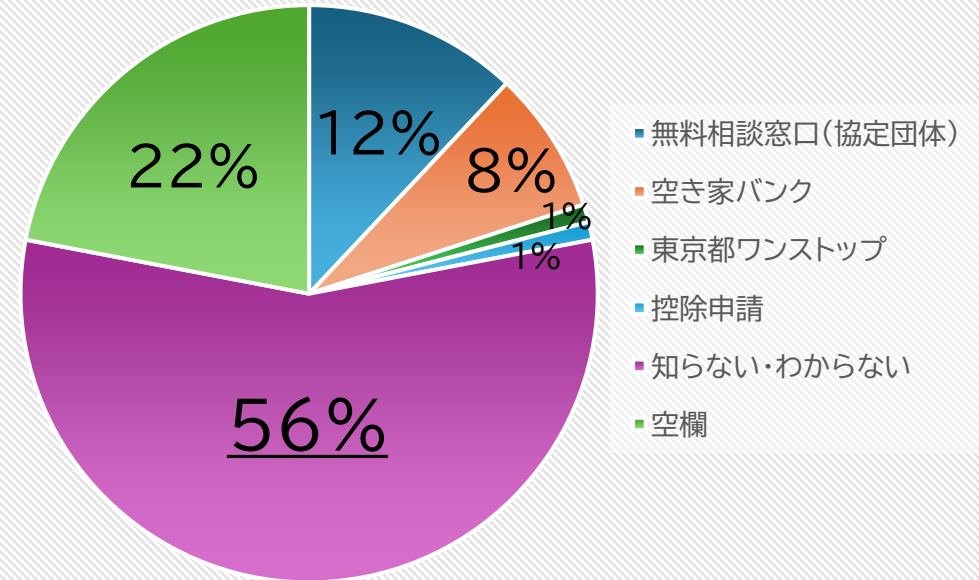

# <空き家実態調査結果>

○アンケート調査発送件数:591件(3月10日発送)

※戻ってきた郵送物:79件

○アンケート調査回答数:207件(4月17日現在)

⇒ 回答率:約40%

この建物に、日常的に人が居住しなくなってから、  
どのくらい経ちますか

居住しなくなって3年～21年以上経過しているという回答で約7割占めていた。

空き家に関する制度などについて、知っている  
(利用したことがある)ものはありますか

空き家に関する制度について、「知らない・わからない」と回答した方は半数以上を占めていた。

⇒ 仮)東久留米市第二次空き家等対策計画では、アンケート結果を精査し計画に反映させていく