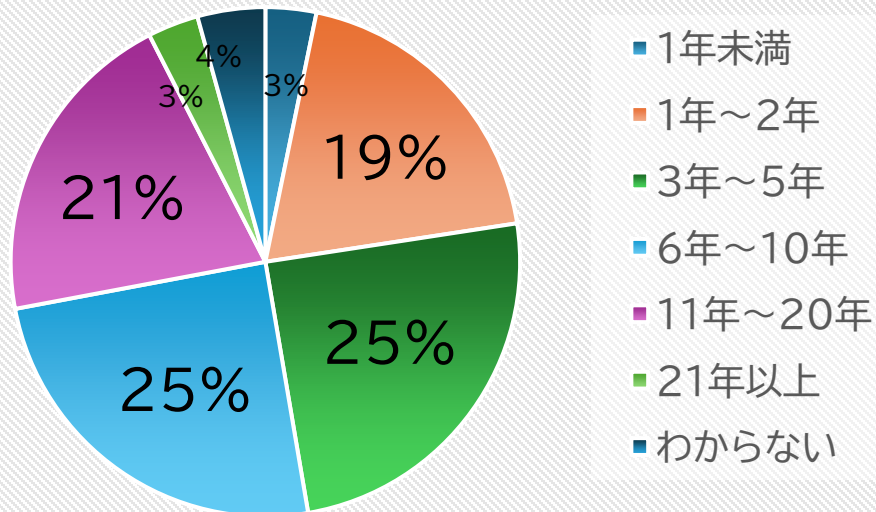

# <空き家実態調査結果>

○アンケート調査発送件数:591件(3月10日発送)

※戻ってきた郵送物:79件

○アンケート調査回答数:207件(4月17日現在)

⇒ 回答率:約40%

この建物に、日常的に人が居住しなくなってから、  
どのくらい経ちますか

居住しなくなって3年～21年以上経過しているという回答で約7割占めていた。

空き家に関する制度などについて、知っている  
(利用したことがある)ものはありますか