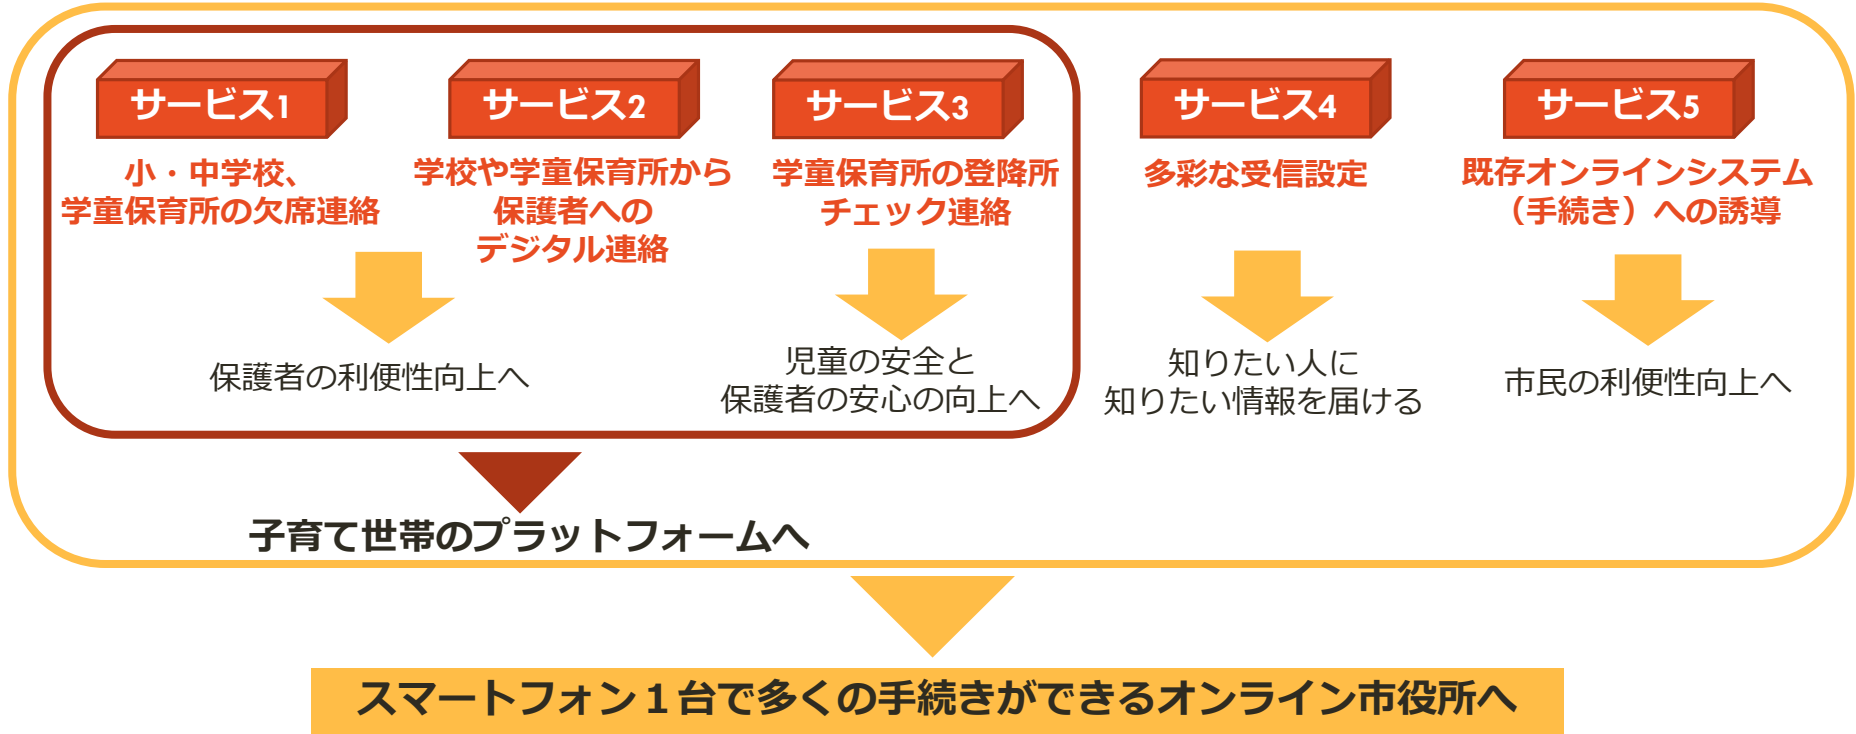

LINEを活用したオンライン市役所の推進

スマートフォン1台で多くの手続きをできるようにするため、LINE公式アカウントを導入し、LINEに以下のサービスを搭載します。

画面イメージ図

活用例 デジタル連絡のイメージ図

児童名や登所予定時刻を登録

※登所予定時刻は省略しています

登降所チェックのイメージ図

※株式会社BoF Expressのホームページより引用・加工