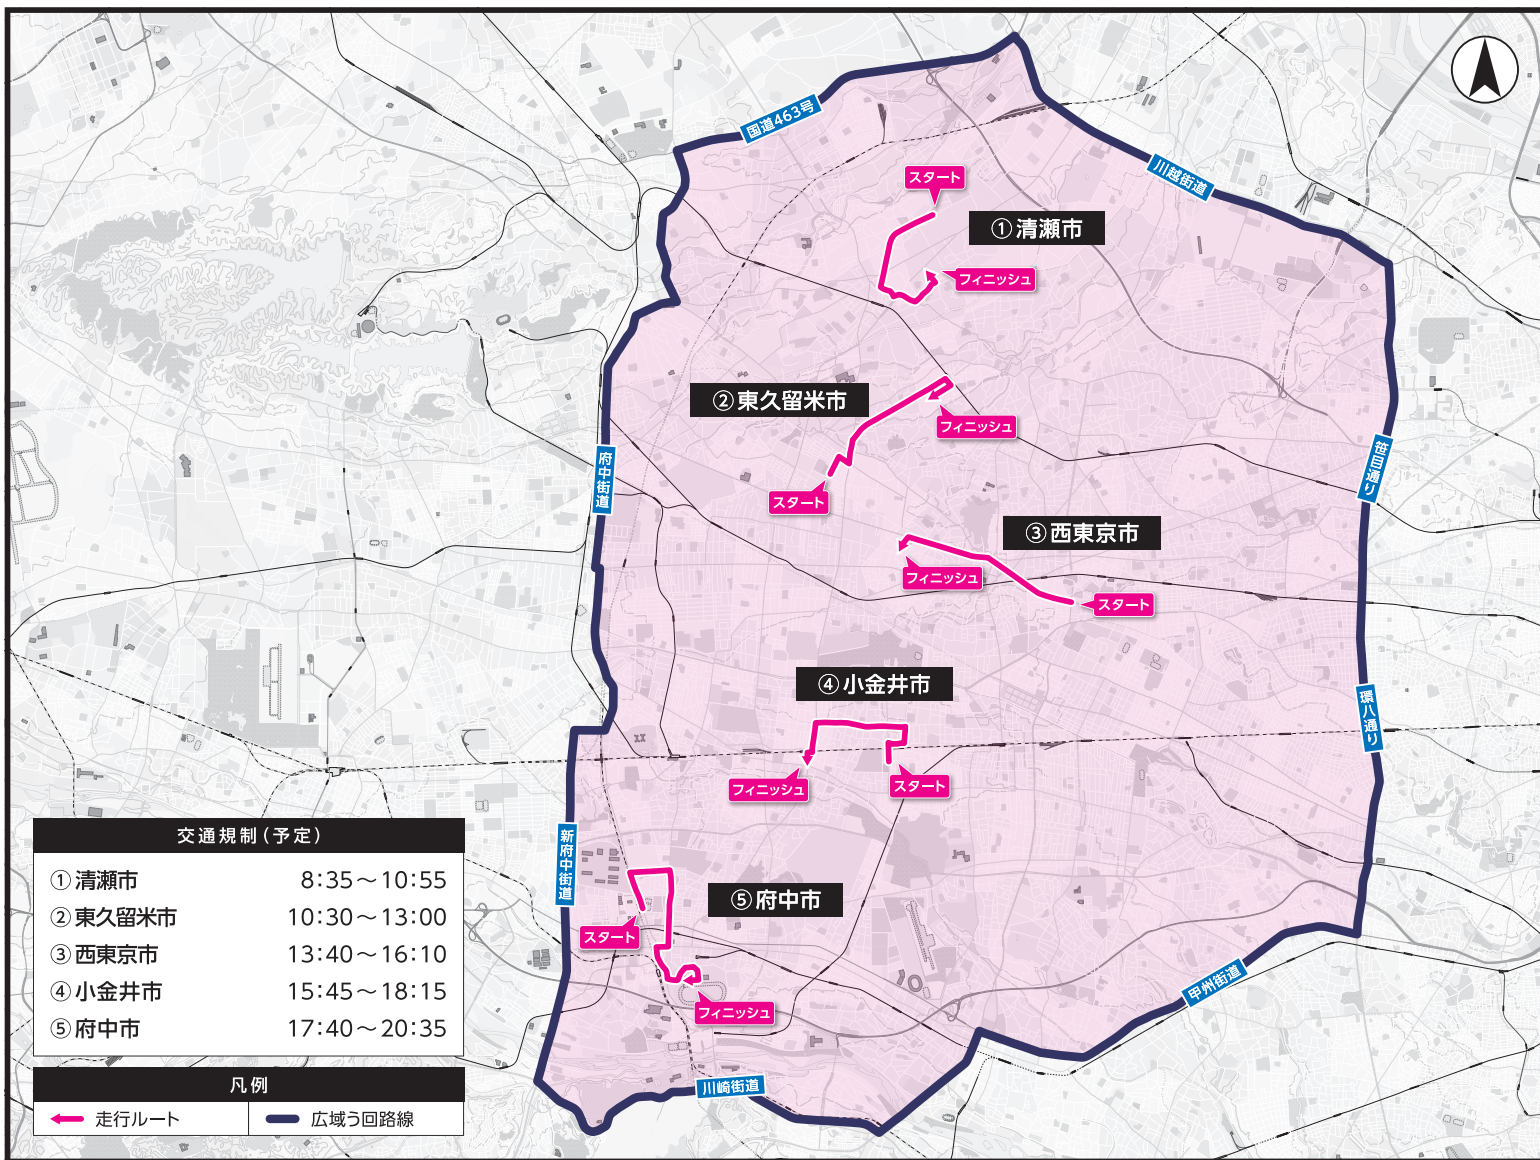

東京2020オリンピック聖火リレー う回のお願ひ

2021 **7/14** (水)

交通規制
予定時間

8:35頃 ~ **20:35**頃

当日は、走行ルート及びルート直近の道路で、長時間にわたり車両の通行が禁止されます。
ルート周辺道路は混雑しますので、車でのお出かけはご遠慮ください。
ご迷惑をおかけしますが、皆様のご理解とご協力をお願いいたします。

- 車両を利用される場合は、広域う回路線を通行いただき、ルート周辺道路では現場の警察官・係員の指示に従ってください。また、車両規制開始直前のルート上への駐車はご遠慮ください。
- 自転車、歩行者のルート横断も規制されます。現場の警察官・係員の指示に従ってください。
- バス等、公共交通機関を利用される場合は、当日の運行情報(一部運休あり)をお確かめください。
- ルート周辺でのドローン(ラジコン含む)の飛行は、法令により禁止されています。

ご協力のお願い

- ※ 走行ルート上は、居住者であっても車両等での通行、横断はできません。
- ※ 規制時間は目安であり、当日のリレー状況により変更される場合があります。

観覧における新型コロナウイルス感染症対策について

- 沿道では密集を避け、マスク着用の上、大きな声での会話等をお控えください。また、体調不良の方は観覧をご遠慮ください。
- 聖火ランナーの走行模様はNHKの特設サイトで視聴できますので、なるべくライブ中継をご覧ください。 <https://sports.nhk.or.jp/olympic/torch/>

交通規制に関するお問い合わせ

■ 東京都聖火リレー実行委員会事務局
03-6732-8484

受付時間 平日 9:00~18:00
※ただし、当日の交通規制予定時間中は受付していません。

■ ウェブサイト(パソコン・スマートフォン)

東京都内の各ルートの交通規制情報はこちら▼

<https://www.2020games.metro.tokyo.lg.jp/special/enjoy/torch/>