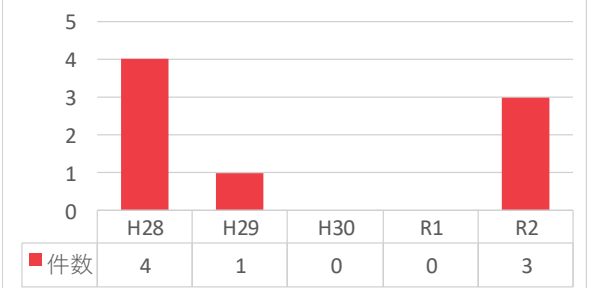

爆発事故の件数の推移 (H28～R2)