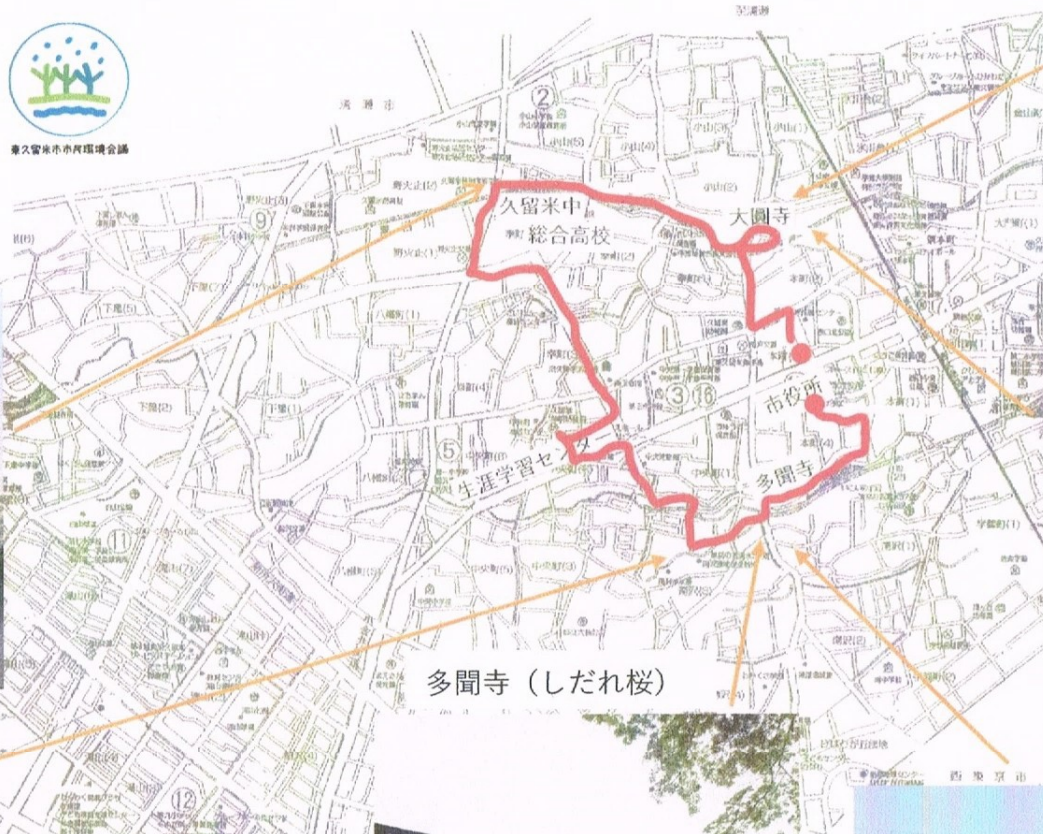

桜めぐり（湧水・名木百選）ウォーキングルート図

令和2年3月26日

東久留米市市民環境会議

東久留米市市民環境会議

久留米中付近（染井吉野）

南沢湧水地

大圓寺（うこん）

大圓寺（御衣黄）

多聞寺（しだれ桜）

毘沙門橋（ソメイヨシノ）