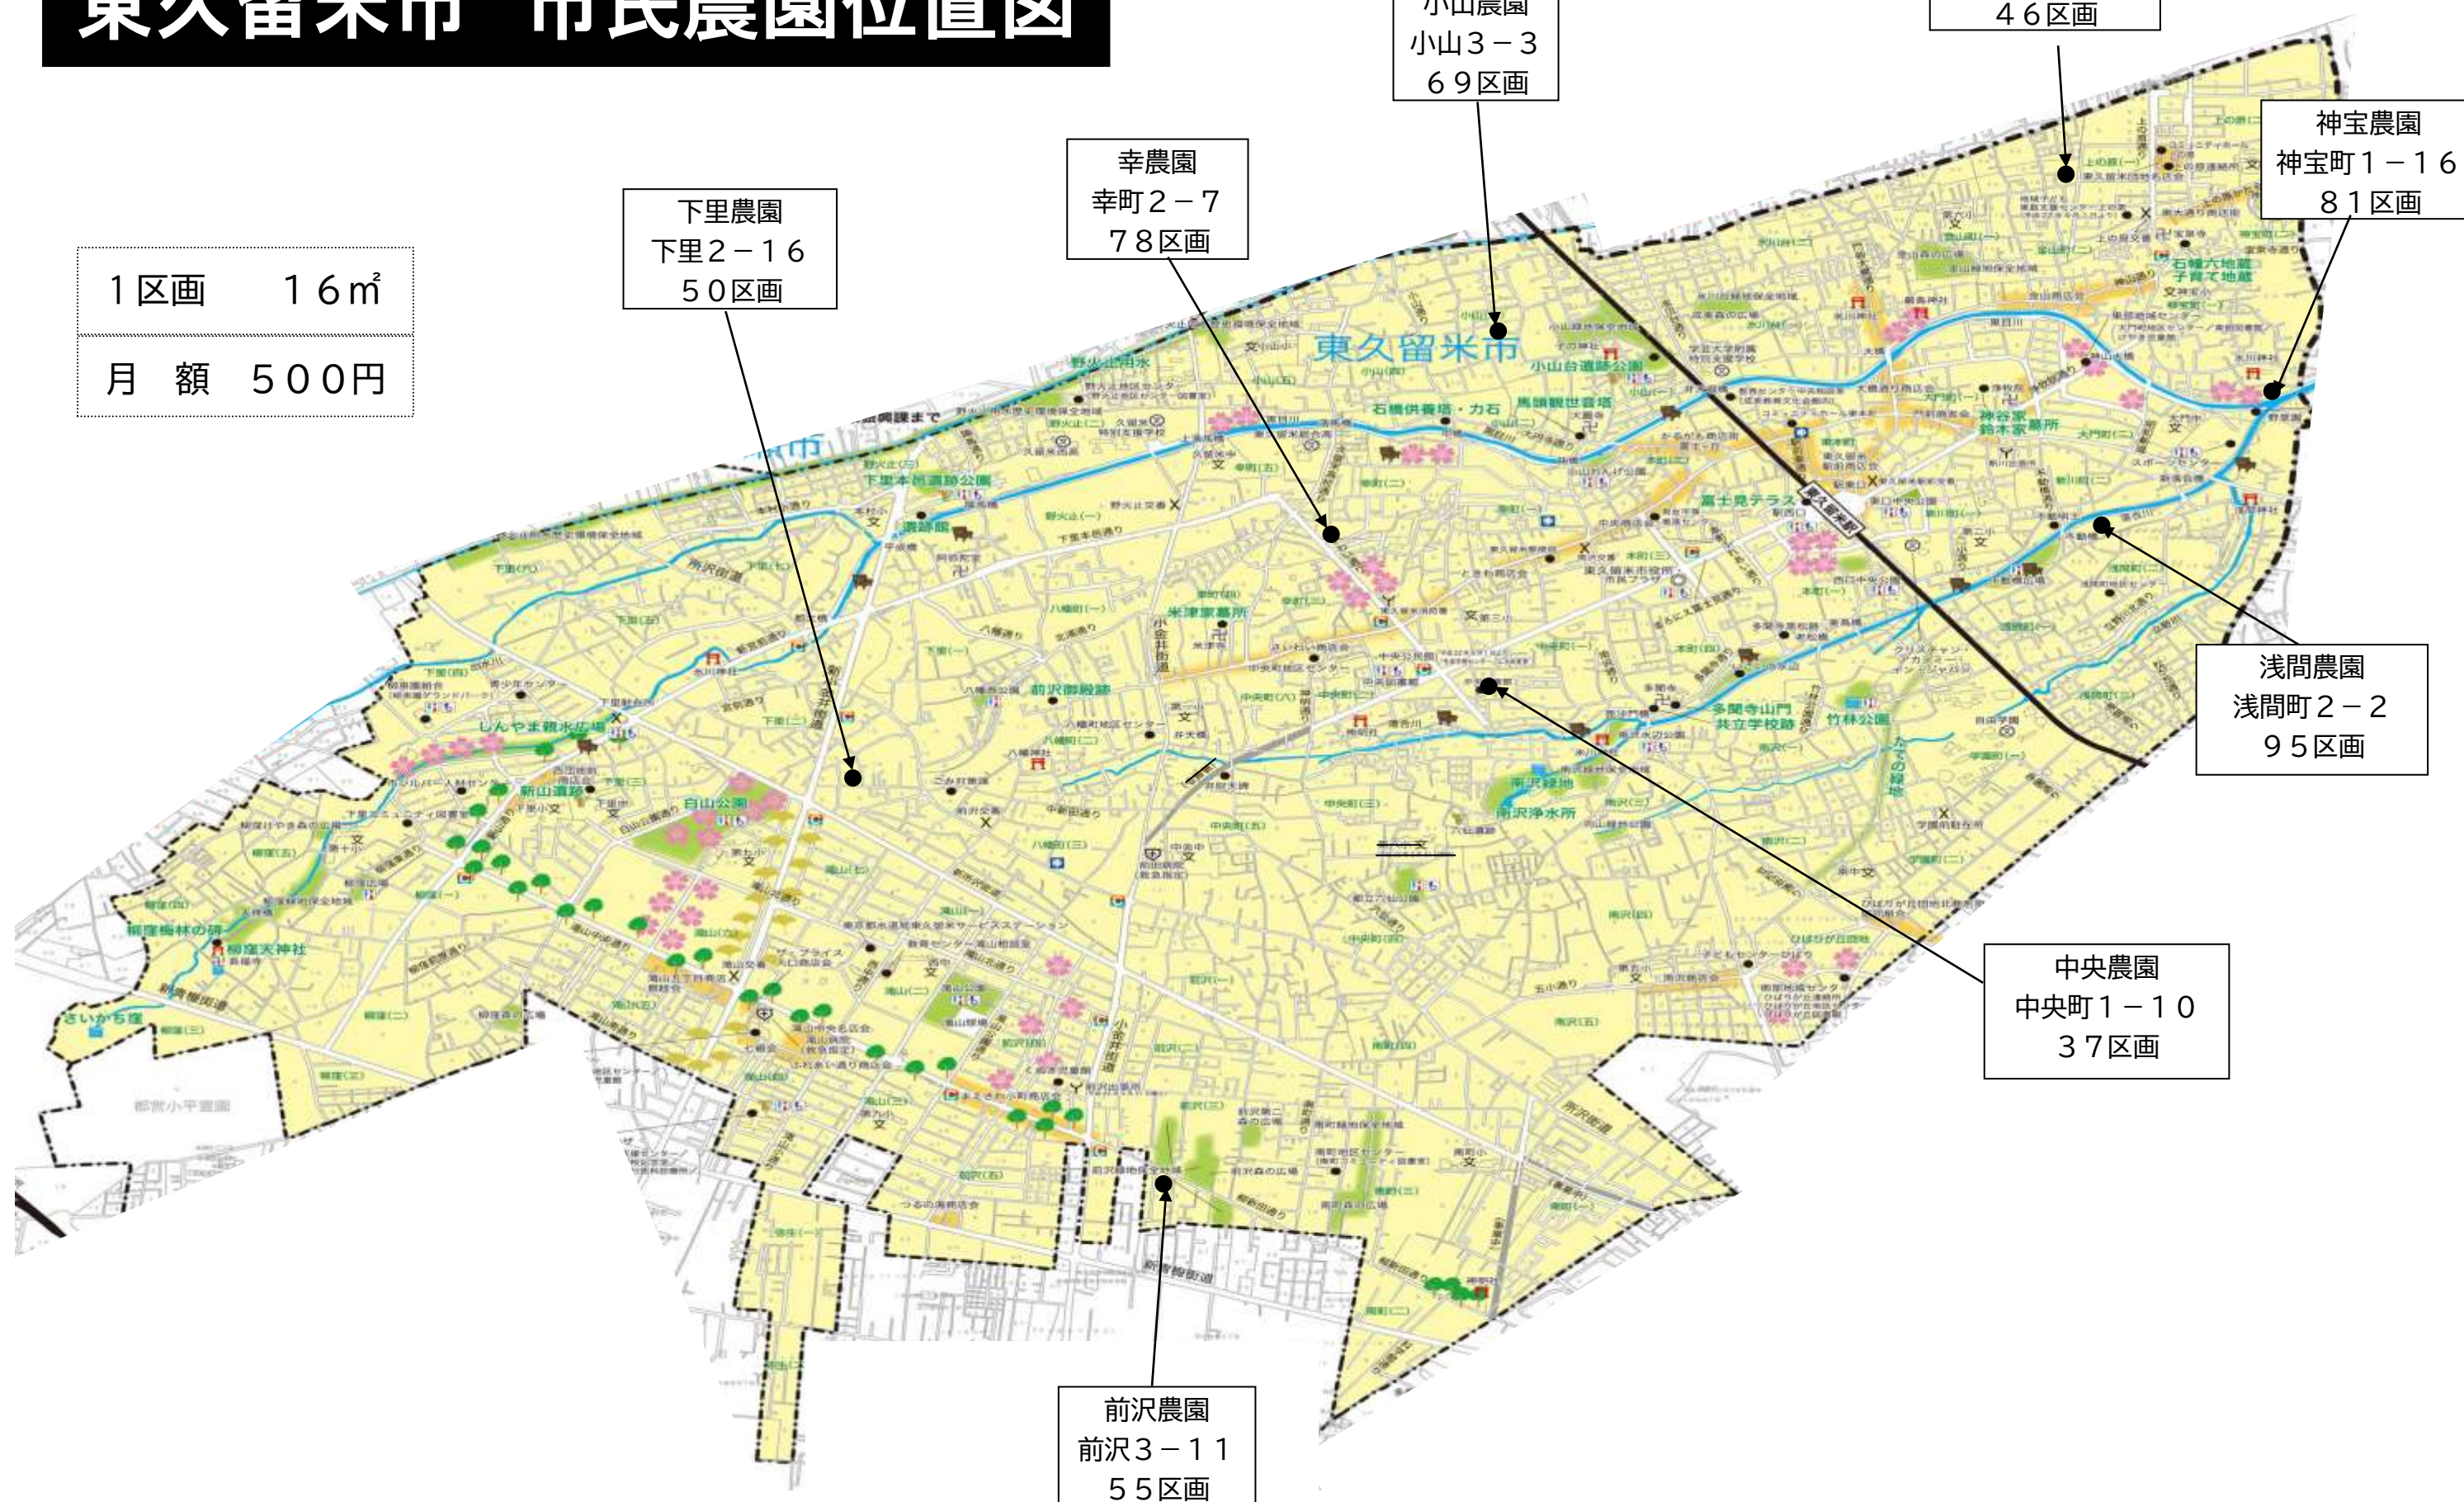

東久留米市 市民農園位置図

1区画 16㎡

月額 500円

下里農園
下里2-16
50区画

幸農園
幸町2-7
78区画

小山農園
小山3-3
69区画

金山農園
金山町2-14
46区画

神宝農園
神宝町1-16
81区画

浅間農園
浅間町2-2
95区画

中央農園
中央町1-10
37区画

前沢農園
前沢3-11
55区画