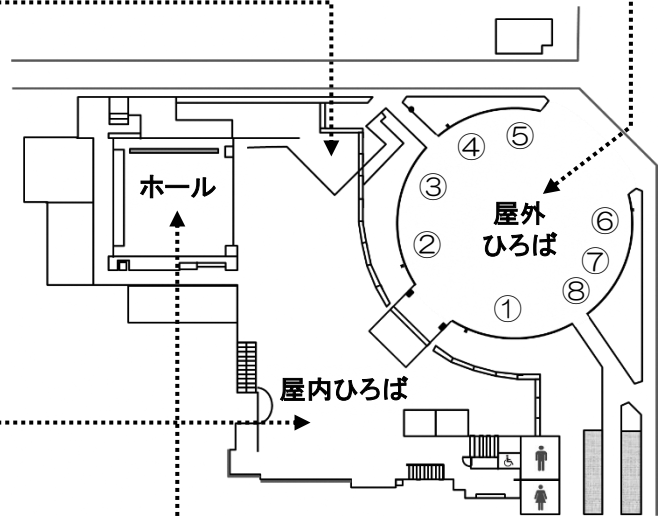

## 屋内ひろば(展示・体験) 10:30~15:00

- **お子さま向け似顔絵教室** (Kao Kao)
- **子どもたち(大人もOK)の簡単な運動能力測定** (西都保健生活協同組合)
- **木工作品・手作り小物の展示・体験、製菓(焼菓子)の展示・販売** (生活支援グループ 夢来夢来)
- **ゲームコーナー** (ジンドー学園)
- **楽器を作って・遊ぼう(シェーカー作りとジャズ体験)** (東久留米からジャズを実行委員会)