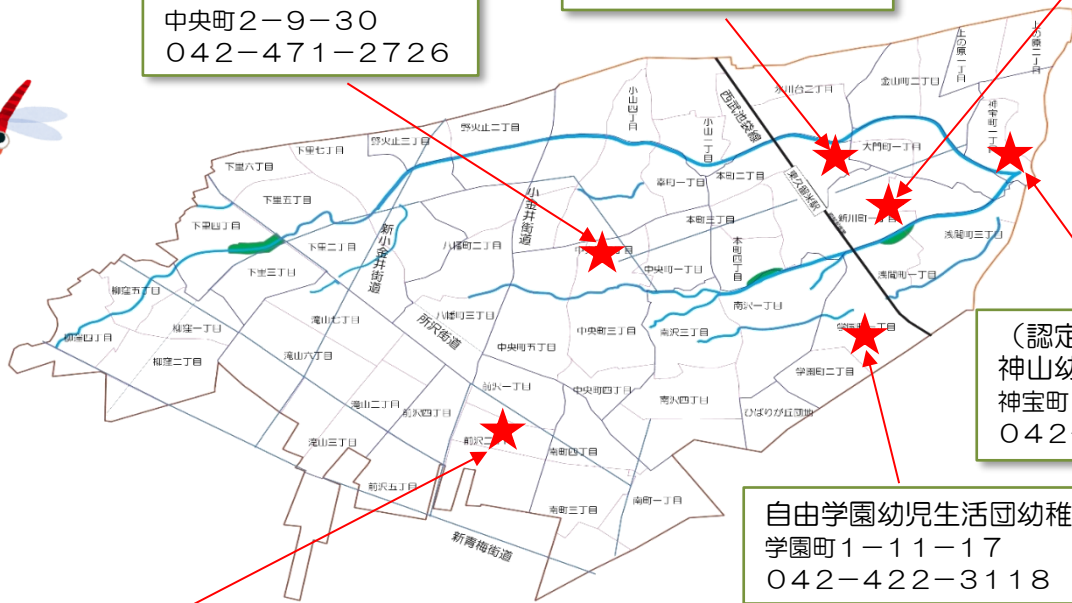

市HP

市内幼稚園・認定こども園ご案内

◆幼稚園・認定こども園ともに、市外の園も入園可能です。

◆開所時間や預かり時間は各園異なります。

東久留米市内の幼稚園は全園預かり保育を実施しています。各園にお問い合わせの上、見学会や入園説明会にお出かけください。

久留米神明幼稚園
中央町2-9-30
042-471-2726

豊島なでしこ幼稚園
東本町8-14
042-471-3772

落合幼稚園
新川町1-13-19
042-471-2639