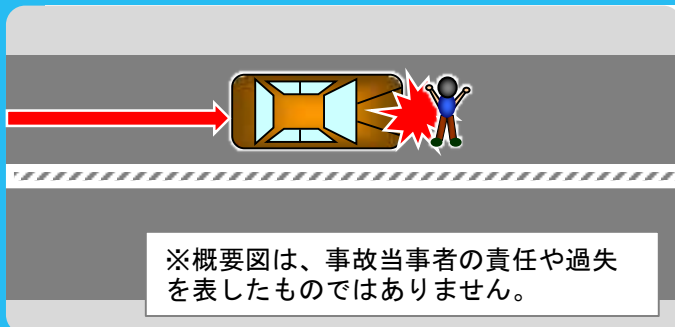

田無交通安全情報

— 死亡事故発生 —

令和3年9月30日（木）

午後11時00分頃、

西東京市内において歩行者（70歳代、男性）が乗用車に衝突する死亡事故が発生しました。

道路を渡る時は横断歩道を渡りましょう！

車がゆずってくれると思って、無理な横断をいませんか？

横断歩道のない場所で、道路を渡っている人がひかれる事故がたくさん起きてます！

車を運転する時は、歩行者の飛び出しに常に注意しましょう！

車はあなたに気付いてないかもしれない！

交通事故を防ぐ、簡単だけど、効果のある方法が満載！

警視庁
公認サイト

TOKYO SAFETY ACTION

<https://www.safetyaction.tokyo/>

田無警察署 交通総務係 042-467-0110（内線4112・4113）