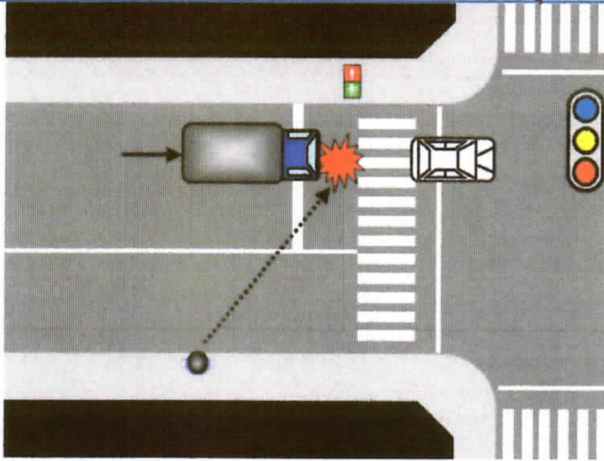

田無交通安全情報

H29.11.21
田無警察署

交通死亡事故発生!!

11月21日(火)

午前11時07分頃

東久留米市新宮前通りにおいて、
横断中の歩行者(80歳代・女性)と、
大型貨物車が衝突する交通死亡事故
が発生しました。

※概要図は、事故当事者の実際の責任や過失の軽重を
表したものではありません。

また…!!道路横断中に事故発生!!

貨物車ドライバーの皆さん
右からの横断歩行者に要注意です

貨物車×歩行者

の事故は発見が遅れたことで多く発生しています

飛び出さないでください!

斜め横断の禁止!

道路を渡るときは、横断歩道を渡りましょう!

田無警察署 042-467-0110 内線 4112