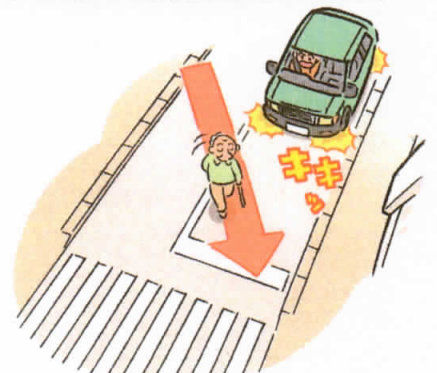

田無交通安全情報

H29.11.21
田無警察署

交通死亡事故発生!!

11月21日(火)

午前11時07分頃

東久留米市新宮前通りにおいて、
横断中の歩行者(80歳代・女性)と、
大型貨物車が衝突する交通死亡事故
が発生しました。

※概要図は、事故当事者の実際の責任や過失の軽重を
表したものではありません。

また…!!道路横断中に事故発生!!

貨物車ドライバーの皆さん
右からの横断歩行者に要注意です

貨物車×歩行者

の事故は発見が遅れたことで多く発生しています

飛び出さないでください!

斜め横断の禁止!

道路を渡るときは、横断歩道を渡りましょう!

田無警察署 042-467-0110 内線 4112