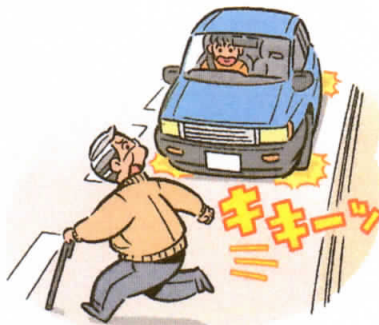

田無交通安全情報

H29.11.21
田無警察署

交通死亡事故発生!!

11月21日(火)

午前11時07分頃

東久留米市新宮前通りにおいて、
横断中の歩行者(80歳代・女性)と、
大型貨物車が衝突する交通死亡事故
が発生しました。

※概要図は、事故当事者の実際の責任や過失の軽重を
表したものではありません。

また…!!道路横断中に事故発生!!

貨物車ドライバーの皆さん
右からの横断歩行者に要注意です

貨物車×歩行者

の事故は発見が遅れたことで多く発生しています

飛び出さないでください!

斜め横断の禁止!

道路を渡るときは、横断歩道を渡りましょう!

田無警察署 042-467-0110 内線 4112