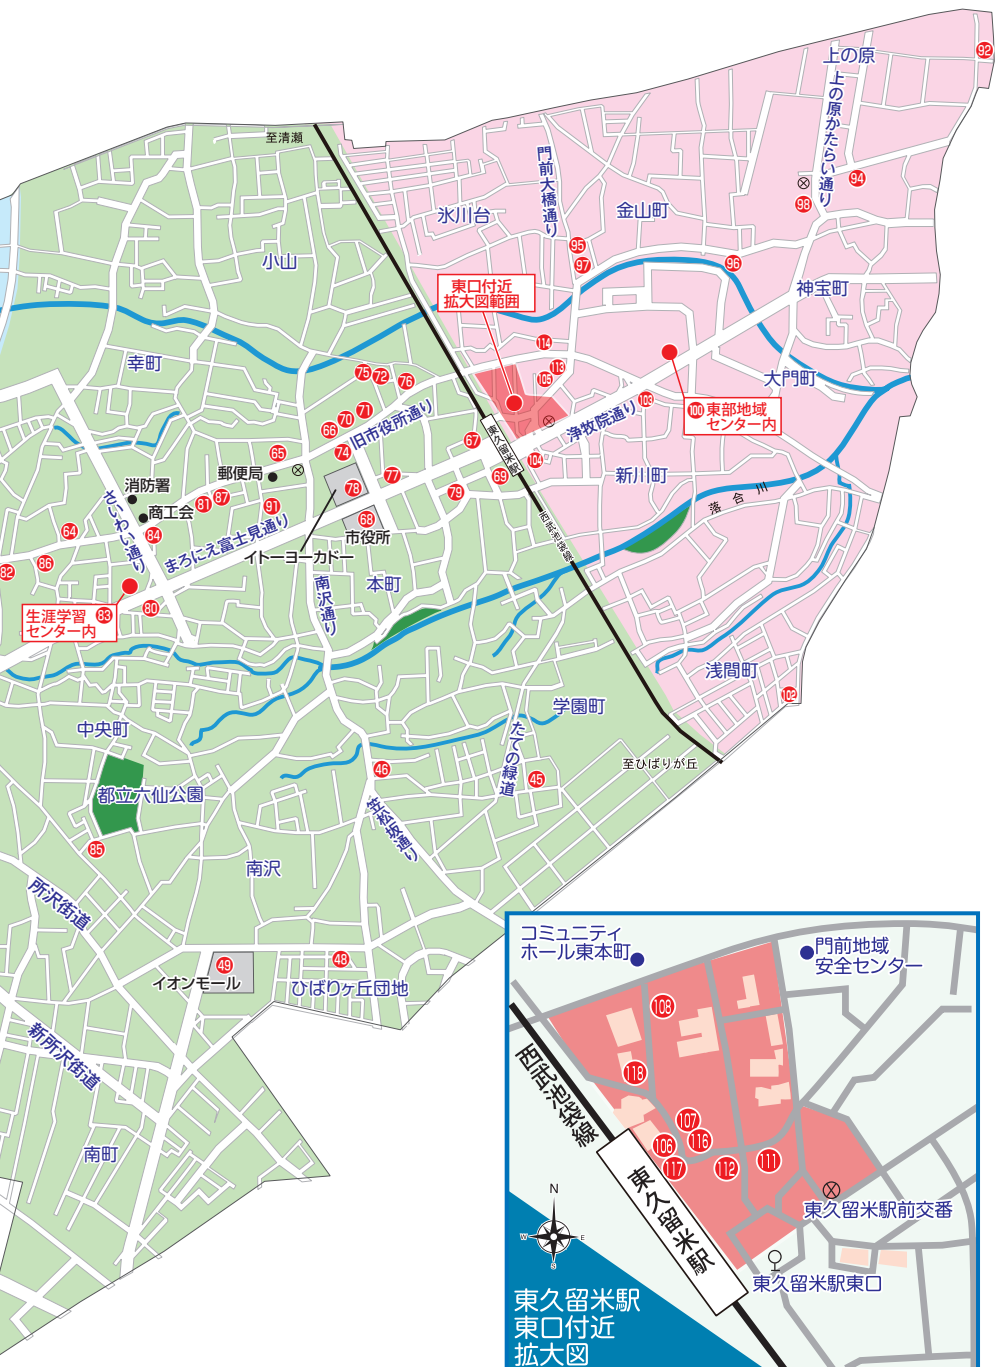

東くるめわくわく元気plus+

東くるめ元気plus+カード利用店マップ

※東くるめ元気plus+カードの利用は、事業終了の「令和7年3月31日」までとなります。

西部エリア

中部エリア

東部エリア