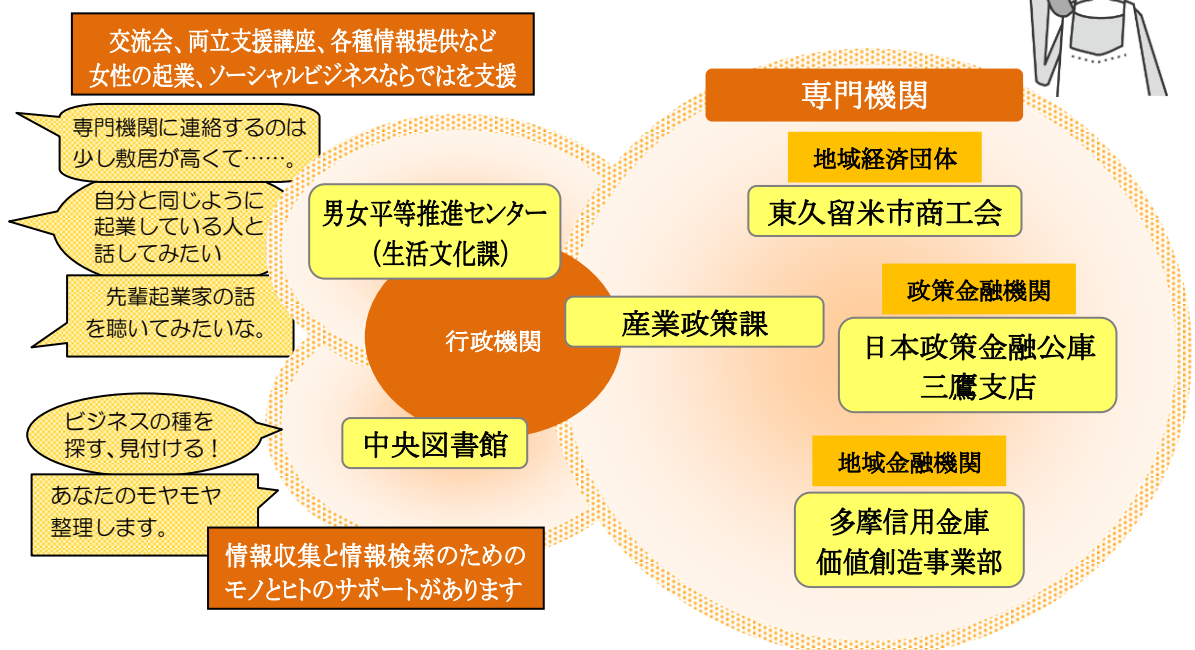

女性の起業・ソーシャルビジネスを応援します!!

地域に役立つ仕事をしたい。
どこから始めればいいのか？

趣味を仕事にしたい。
だけど、本当にできるのかな？

今の事業、もっと皆に知って欲しい。
しっかり経営したい！

でも、どこに相談したらいいの？

ぜひ連携機関にご相談ください！(連携機関は裏面)

「ハナサクbiz.」は東久留米市まち・ひと・しごと創生総合戦略に基づく取り組みです。起業に少し関心のある方から、しっかり経営したい方まで、ステップに応じて応援する女性の起業、ソーシャルビジネス支援ネットワークです。

イメージ

東久留米市と地域の3つの支援機関(東久留米市商工会、多摩信用金庫、日本政策金融公庫)が連携して支援していきます。(各機関の連絡先、支援内容は次のページをご覧ください。)