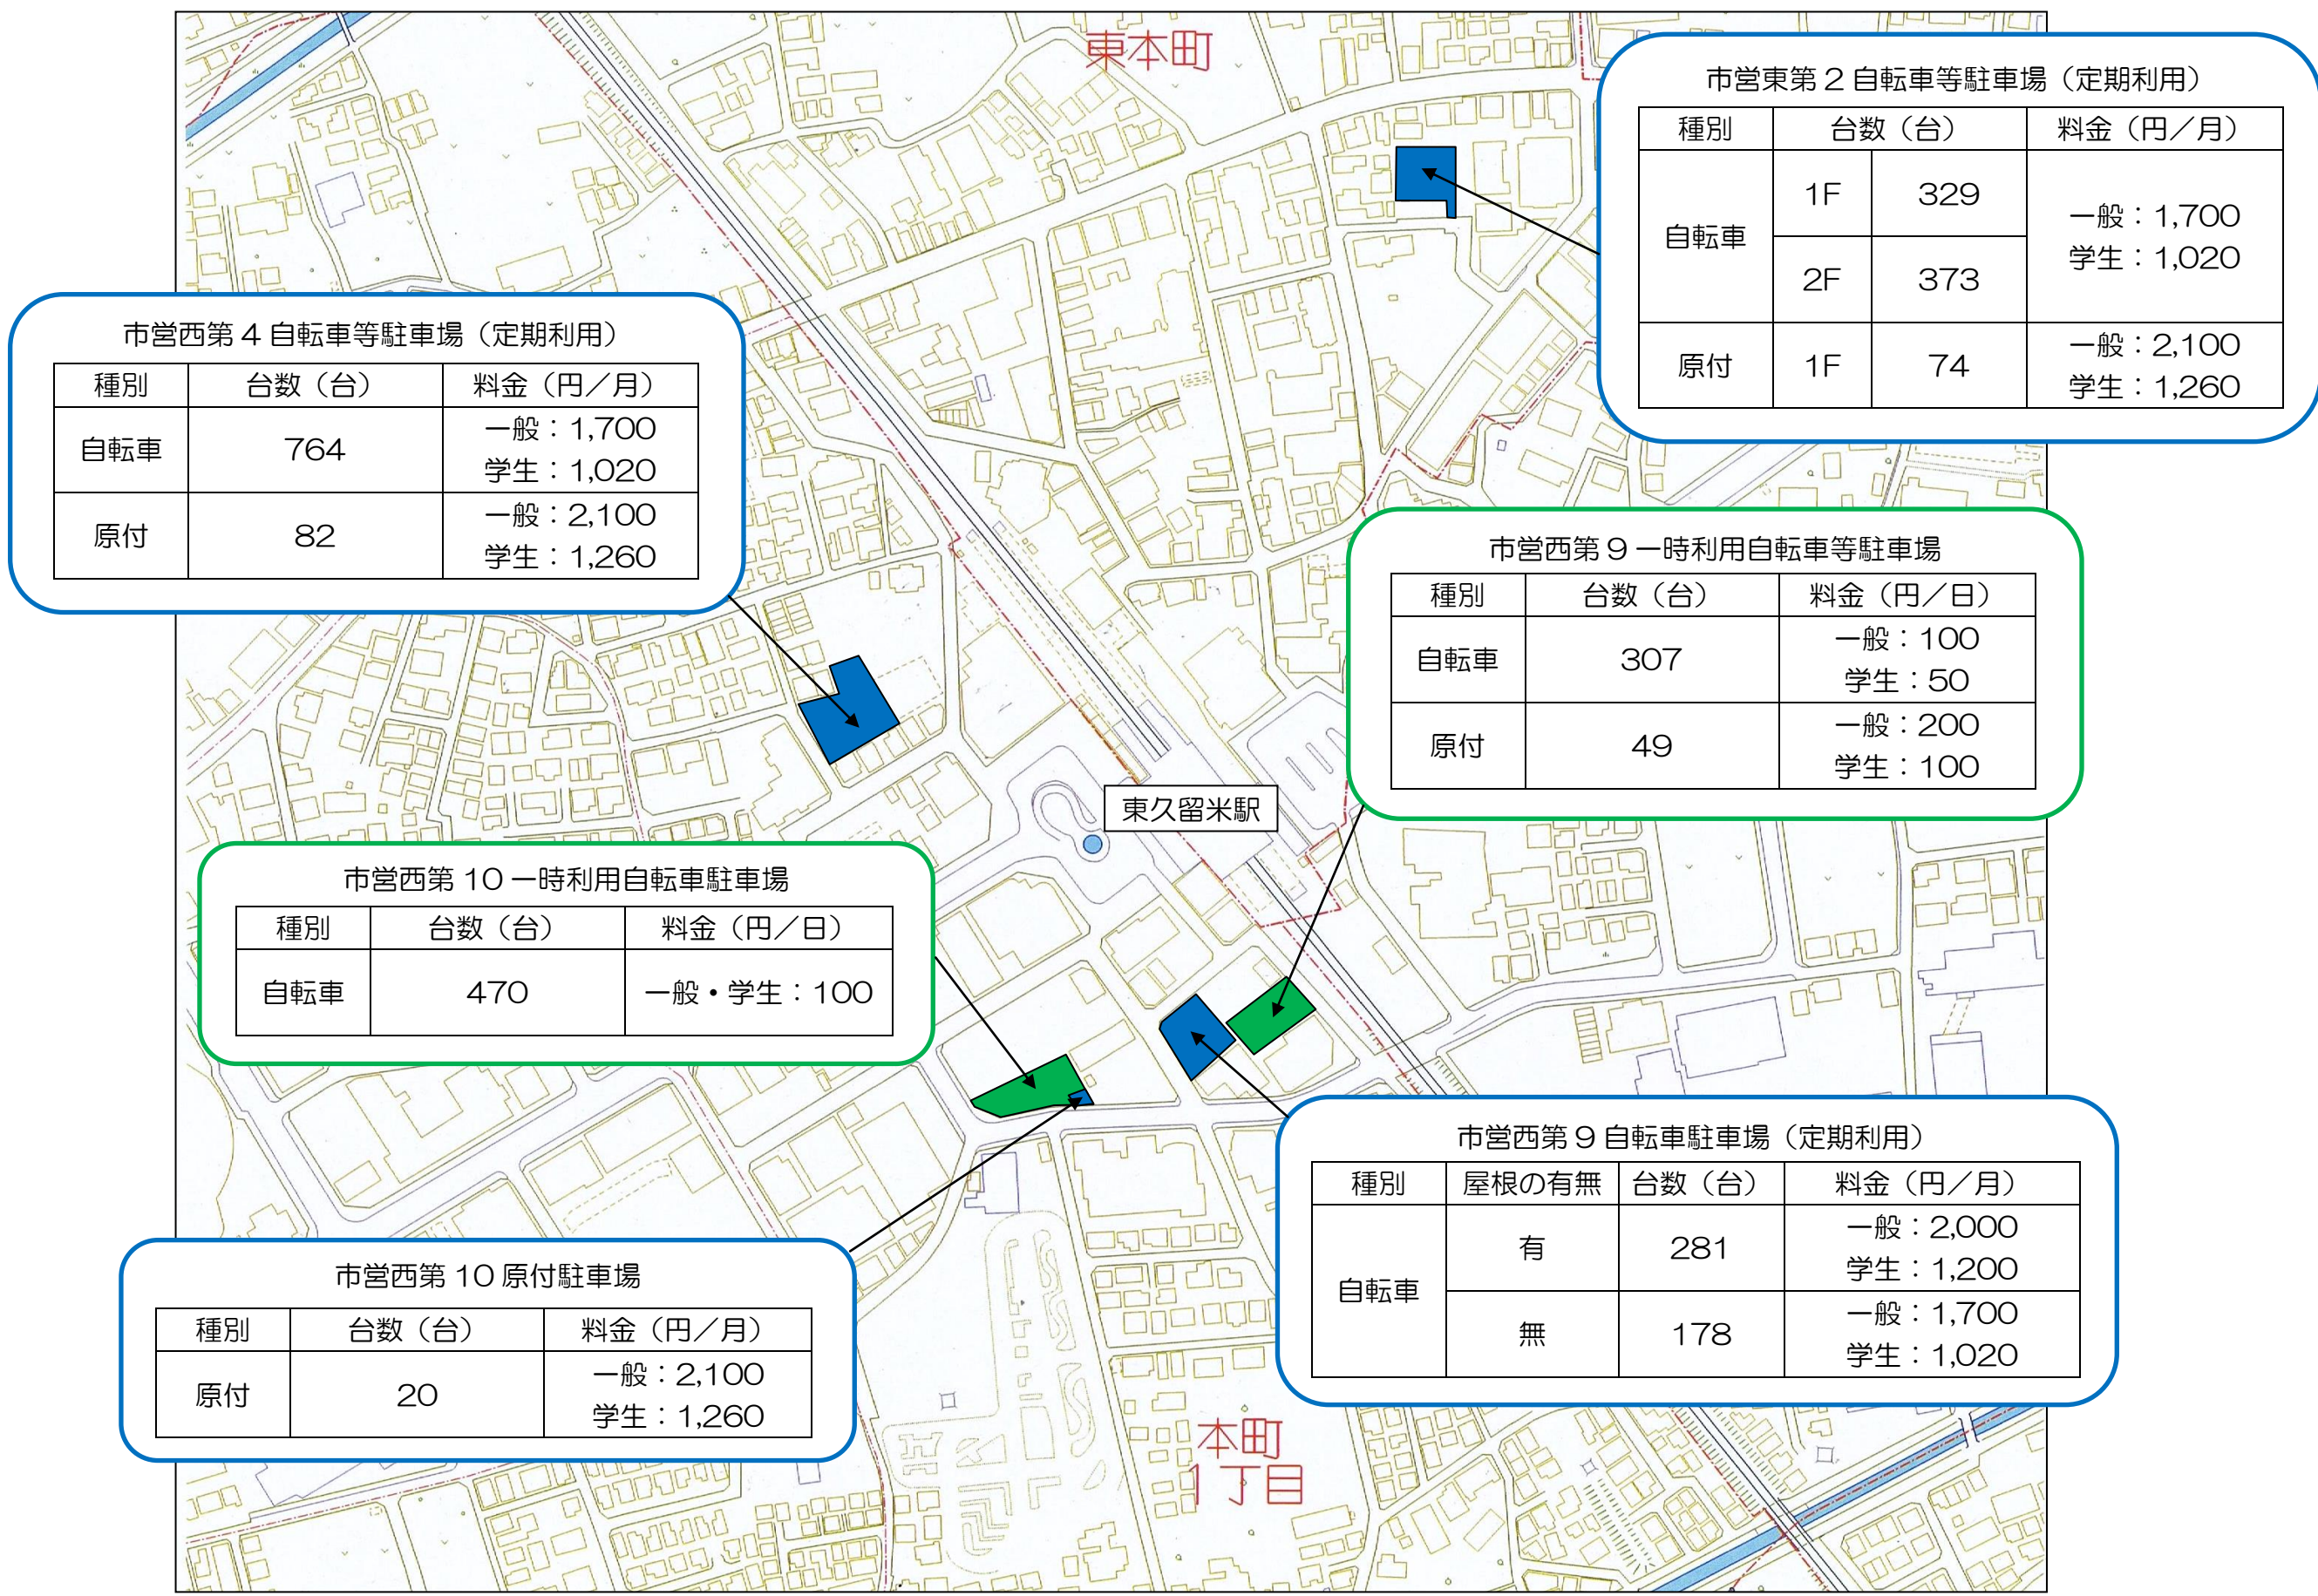

東久留米市営自転車等駐車場位置図

市営西第 4 自転車等駐車場 (定期利用)

種別	台数 (台)	料金 (円/月)
自転車	764	一般：1,700 学生：1,020
原付	82	一般：2,100 学生：1,260

市営東第 2 自転車等駐車場 (定期利用)

種別	台数 (台)		料金 (円/月)
自転車	1F	329	一般：1,700 学生：1,020
	2F	373	
原付	1F	74	一般：2,100 学生：1,260

市営西第 9 一時利用自転車等駐車場

種別	台数 (台)	料金 (円/日)
自転車	307	一般：100 学生：50
原付	49	一般：200 学生：100

市営西第 10 一時利用自転車駐車場

種別	台数 (台)	料金 (円/日)
自転車	470	一般・学生：100

市営西第 10 原付駐車場

種別	台数 (台)	料金 (円/月)
原付	20	一般：2,100 学生：1,260

市営西第 9 自転車駐車場 (定期利用)