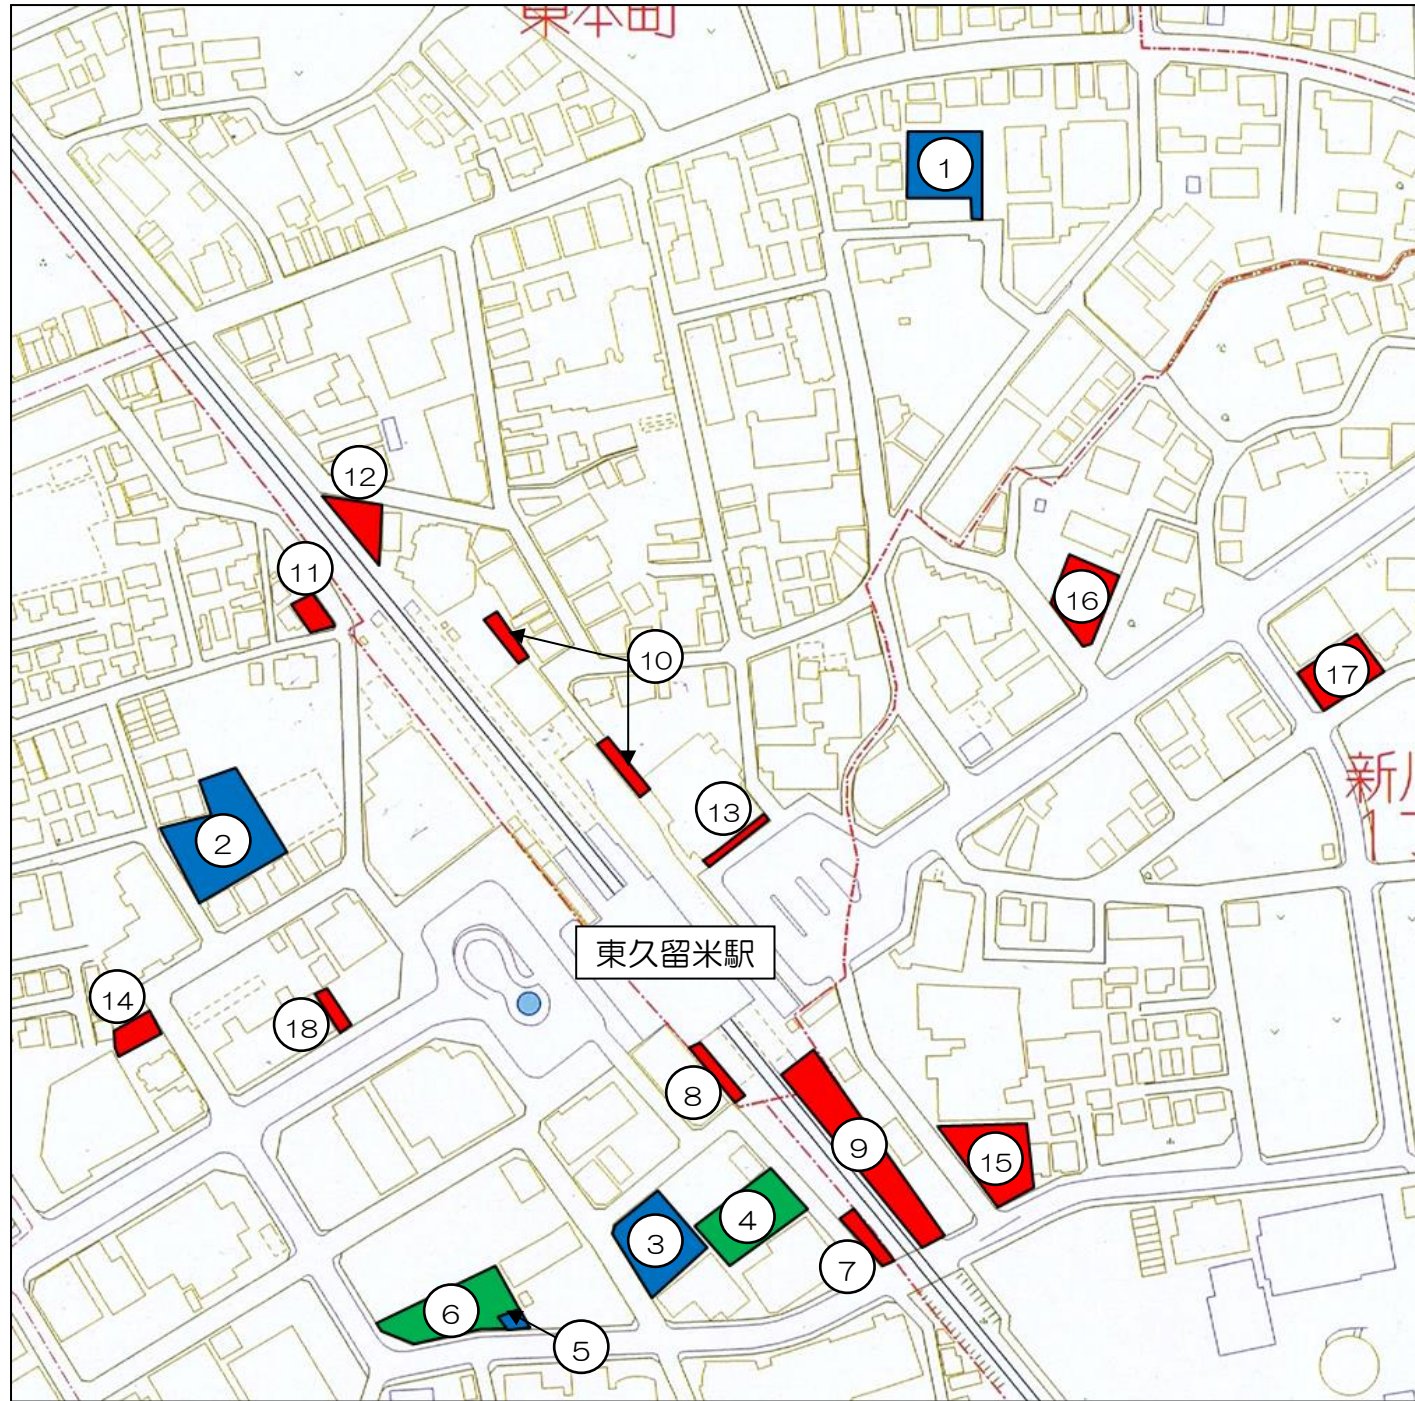

# 東久留米市駅前自転車等駐車場一覧

市営					
No.	名称	種別	台数(台)	料金(円)	備考
①	市営東第2自転車等駐車場(定期利用)	自転車	1F:329 2F:373	一般:1,700円/月 学生:1,020円/月	
		原付(~125cc)	74	一般:2,100円/月 学生:1,260円/月	
②	市営西第4自転車等駐車場(定期利用)	自転車	764	一般:1,700円/月 学生:1,020円/月	
		原付(~125cc)	82	一般:2,100円/月 学生:1,260円/月	
③	市営西第9自転車駐車場(定期利用)	自転車	屋根有	一般:2,000円/月 学生:1,200円/月	・スライド及び垂直昇降ラック式
			屋根無	178	
④	市営西第9自転車等駐車場(一時利用)	自転車	307	一般:100円/日 学生:50円/日	・有人管理のため、上限台数以上の収容可
		原付(~125cc)	49	一般:200円/日 学生:100円/日	
⑤	市営西第10原付自転車駐車場(定期利用)	原付(~125cc)	20	一般:2,100円/月 学生:1,260円/月	
⑥	市営西第10自転車駐車場(一時利用)	自転車	470	一般・学生:100円/日	・ゲートシステム式

⑪	西武スマイルパーク東久留米駅西口第3駐輪場	自転車	120	100円/12時間	・1時間無料 ・電磁ロックのラック式
⑫	三井のリパーク東久留米駅前駐輪場	自転車	223	100円/12時間	
⑬	三井のリパーク東久留米駅前第2駐輪場	自転車	80	100円/4時間	・2時間無料
⑭	三井のリパーク東久留米駅前第3駐輪場	自転車	64	100円/14時間	
⑮	日生サイクルプラザ東久留米第1自転車駐車場	自転車	306	100円/12時間	・電磁ロックのラック式
		原付(~125cc)	22	200円/12時間	
⑯	日生サイクルプラザ東久留米第2自転車駐車場	自転車	260	100円/12時間	・電磁ロックのラック式
		原付(~125cc)	14	200円/12時間	
⑰	サイクルスペース24東久留米駐輪場	自転車	260	100円/24時間	・ゲートシステム式
		原付(~125cc)	40	200円/24時間	
⑱	リバーウエストビルズ駐輪場	自転車	36	100円/3時間	・2時間無料 ・電磁ロックのラック式

民営					
No.	名称	種別	台数(台)	料金(円)	備考
⑦	西武スマイルパーク東久留米駅西口第1駐輪場	自転車	174	100円/12時間	・1時間無料 ・電磁ロックのラック式
⑧	西武スマイルパーク東久留米駅西口第2駐輪場	自転車	263	100円/8時間	・1時間無料 ・電磁ロックのラック式
⑨	西武スマイルパーク東久留米駅東口駐輪場	自転車	661	100円/10時間	・1時間無料 ・電磁ロックのラック式
⑩	西武スマイルパーク東久留米駅北口駐輪場	自転車	125	100円/4時間	・1時間無料(自転車のみ) ・電磁ロックのラック式
		原付・自動二輪車	10	200円/10時間	