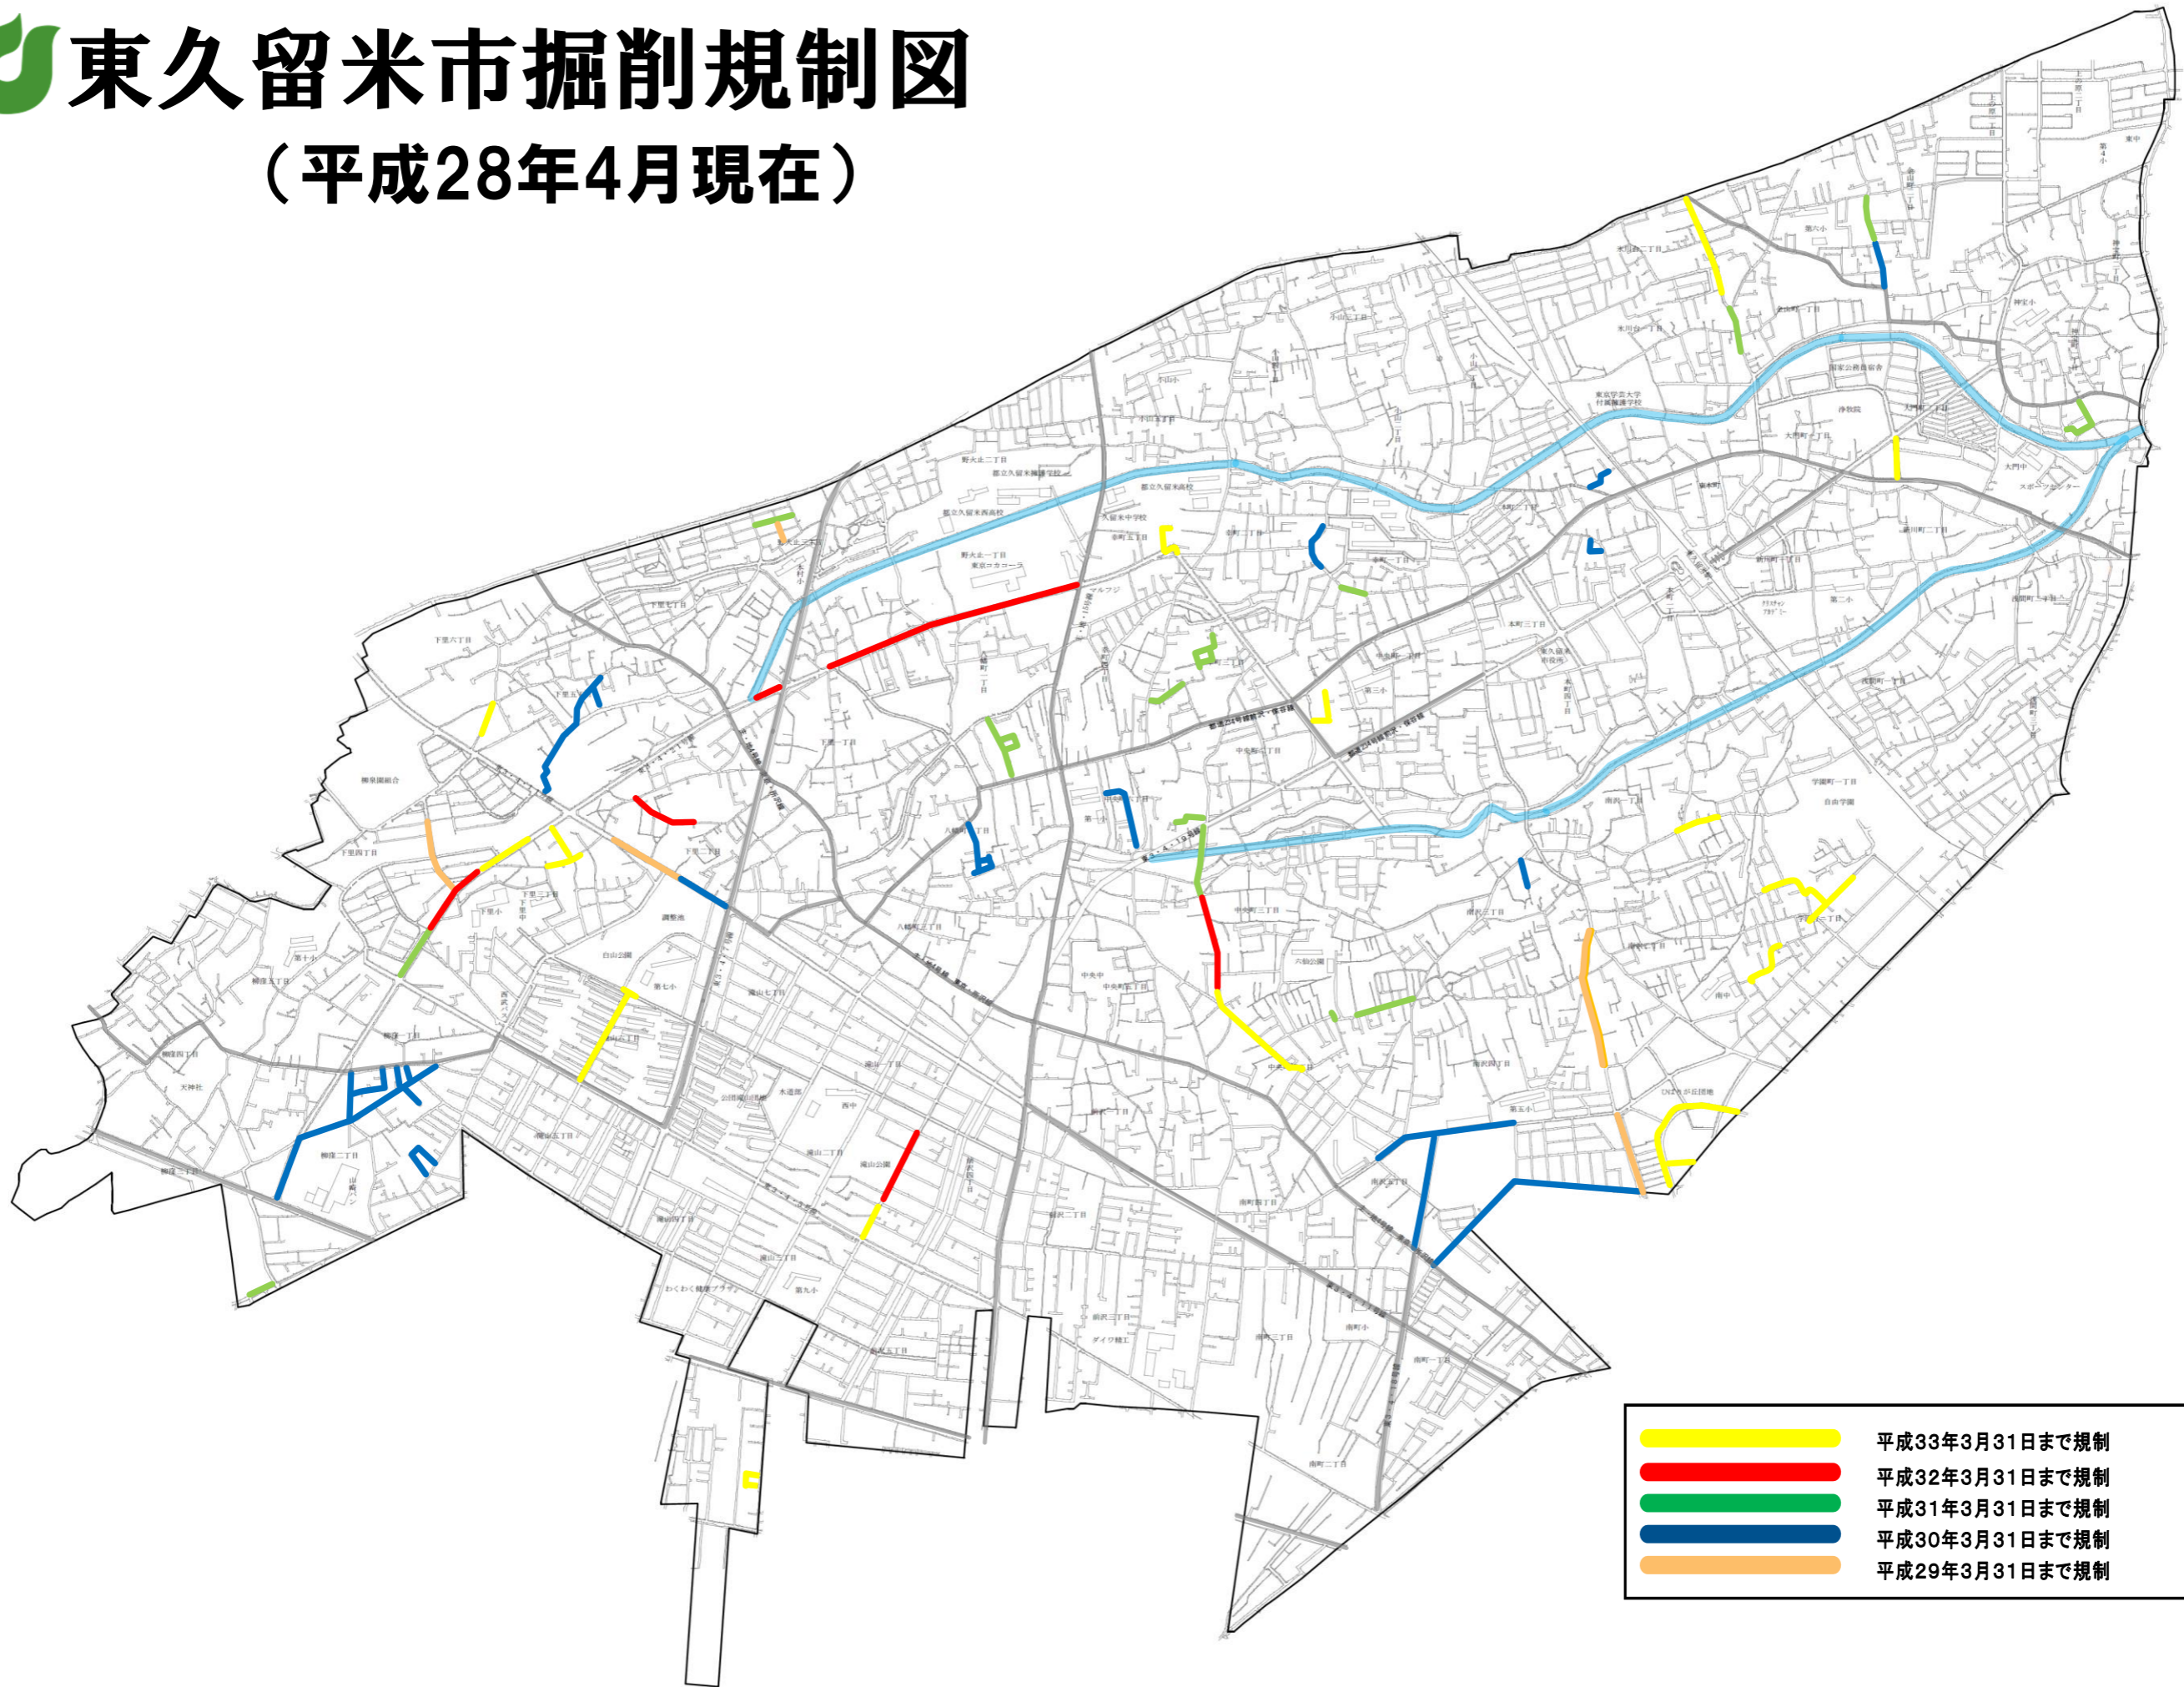

東久留米市掘削規制図

(平成28年4月現在)

	平成33年3月31日まで規制	(平成27年度施行)
	平成32年3月31日まで規制	(平成26年度施行)
	平成31年3月31日まで規制	(平成25年度施行)
	平成30年3月31日まで規制	(平成24年度施行)
	平成29年3月31日まで規制	(平成23年度施行)