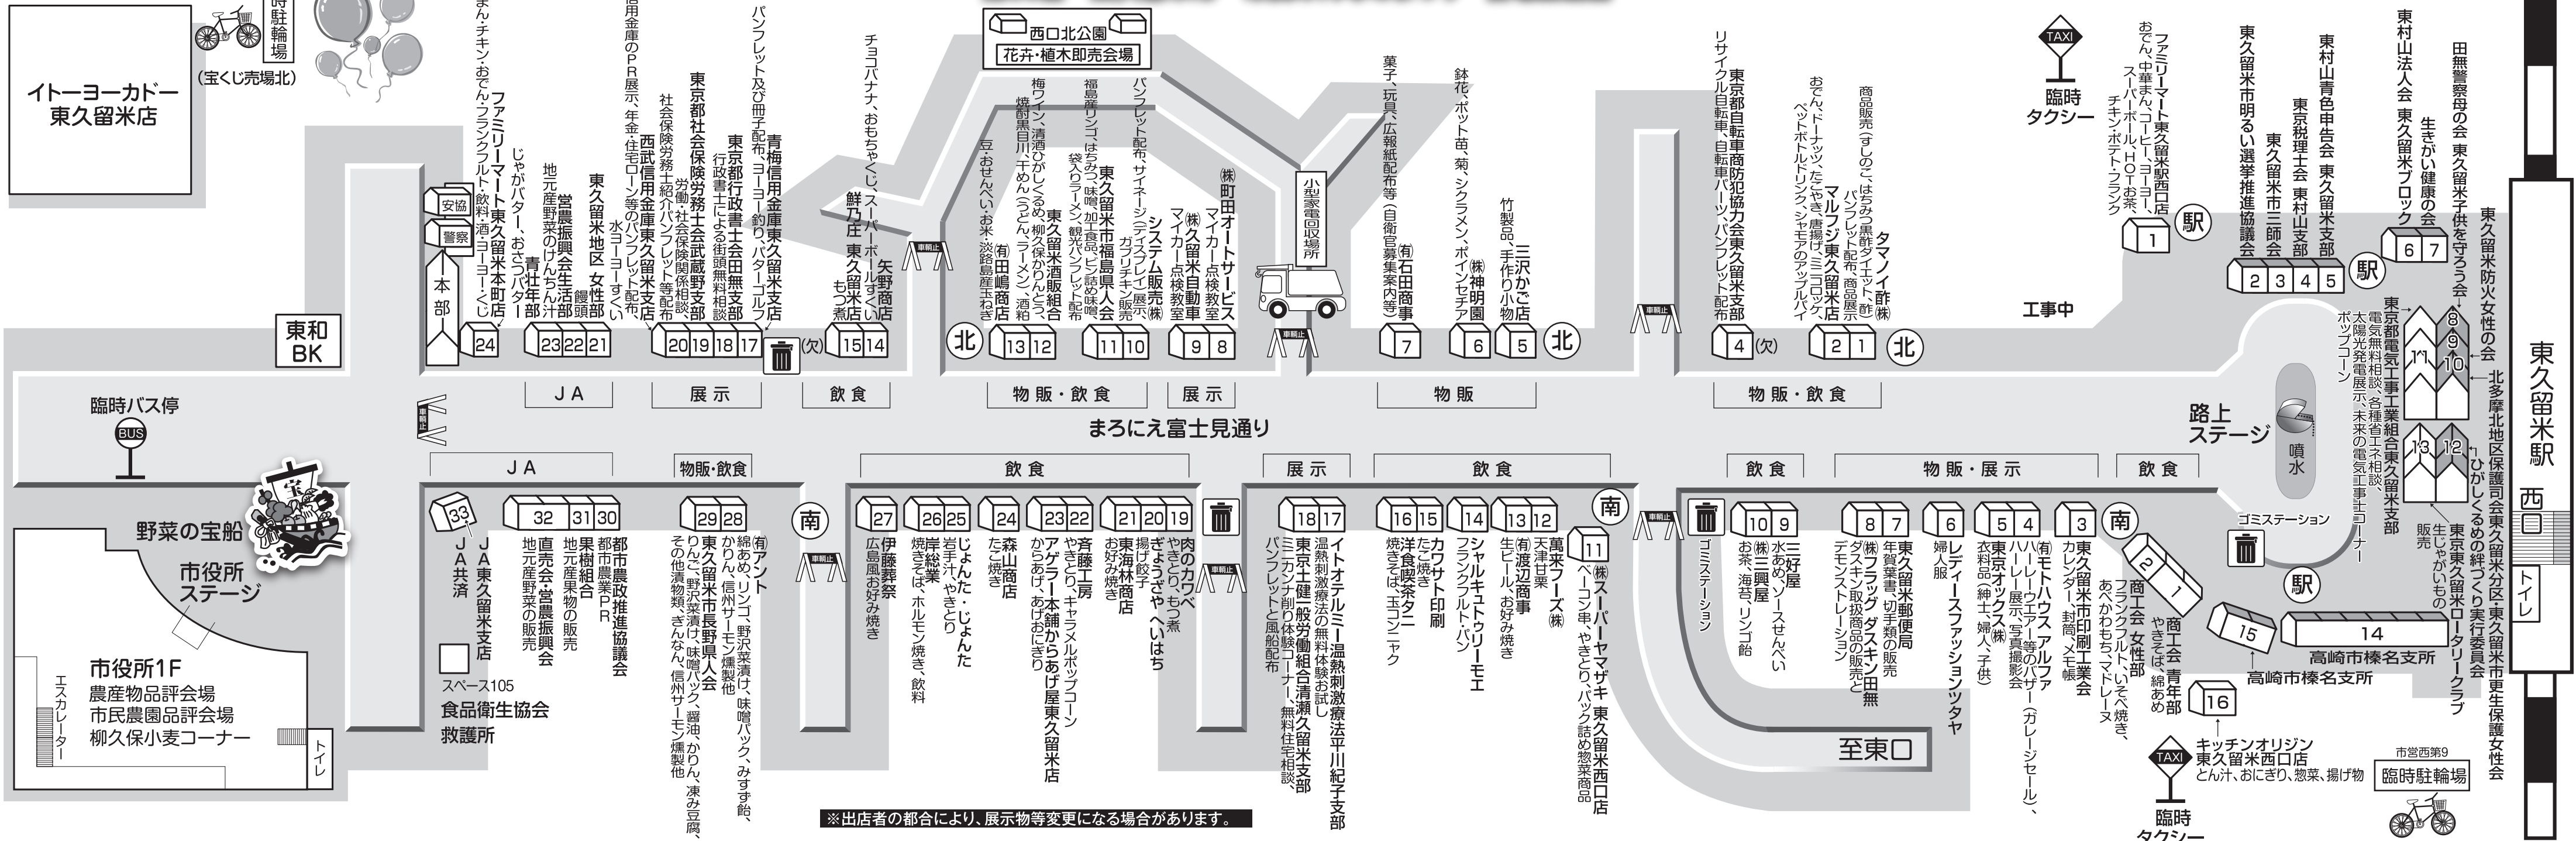

第36回 東久留米市 市民みんなのまつり 会場配置図

イトーヨーカドー 東久留米店
臨時駐輪場 (宝くじ売場北)

臨時バス停
野菜の宝船
市役所ステージ
市役所1F
農産物品評会場
市民農園品評会場
柳久保小麦コーナー
トイレ

東和BK
安協
警察
本部
24
23
22
21
20
19
18
17
15
14
JA
展示
飲食
物販・飲食
展示
物販
物販・飲食
北

JA
物販・飲食
飲食
展示
飲食
飲食
物販・展示
飲食
JA共済
JA東久留米支店
スペース105
食品衛生協会
救護所
南

東久留米防火女性の会
北多摩北地区保護司会 東久留米分区分区東久留米市更生保護女性会
田無警察母の会 東久留米子供を守る会
生きがい健康の会
東村山法人会 東久留米ブロック
東村山青色申告会 東久留米支部
東京税理士会 東村山支部
東久留米市三師会
東久留米市明るい選挙推進協議会
駅前
2
3
4
5
6
7
8
9
10
11
12
13
14
15
16
17
18
19
20
21
22
23
24
25
26
27
28
29
30
31
32
33
北
タマノイ 酢豚
商品販売(すし)のこ、はちみつ、黒酢、タイエツト、酢
パンフレット配布、商品展示
マルフジ 東久留米店
おでん、ドーナツ、たこ焼き、唐揚げ、ミニピザ、ベトナムドリン、シヤマのアップルパイ
三沢かご店
竹製品、手作り小物
(株)神明園
鉢花、ポット苗、菊、シクラメン、ポインセチア
菓子、玩具、広報紙配布等(自衛官募集案内等)
(有)石田商事
東京都自転車商防犯協力会 東久留米支部
リサイクル自転車、自転車パーツ、パンフレット配布
工事
路上ステージ
噴水
ゴミステーション
駅
高崎市榛名支所
高崎市榛名支所
キッチンオリジン 東久留米西口店
とん汁、おにぎり、惣菜、揚げ物
市営西第9
臨時駐輪場
臨時タクシー

至東口
11
10
9
8
7
6
5
4
3
2
1
南
(株)スーパーヤマザキ 東久留米西口店
ベロン串、やきとり、パンク詰め惣菜商品
萬来フーズ(株)
天津甘栗
旬渡辺商事
生ビール、お好み焼き
シャルキュトウリーモエ
フランクフルトパン
カワサト印刷
たこ焼き
洋食喫茶ター
焼きそば、玉子焼き
三好屋
水あめ、ソースせんべい
(株)三興屋
お茶、海苔、リンゴ飴
ゴミステーション
東久留米郵便局
年賀葉書、切手類の販売
(株)フラッグダスキン 田無
ダスキン取扱商品の販売と
デモンストレーション
レディースファッションツタヤ
婦人服
東久留米市印刷工業会
カレンター、封筒、メモ帳
有モトハウス アルファ
ハイレウエア等のバザー(ガレッジセール、ハイレウ展示、写真撮影会
東京オックス(株)
衣料品(紳士、婦人、子供)
東久留米市青年部
やきそば、綿あめ
フランクフルト、いそへ焼き、あべかわもち、マドレーヌ
キッチンオリジン 東久留米西口店
とん汁、おにぎり、惣菜、揚げ物
市営西第9
臨時駐輪場
臨時タクシー