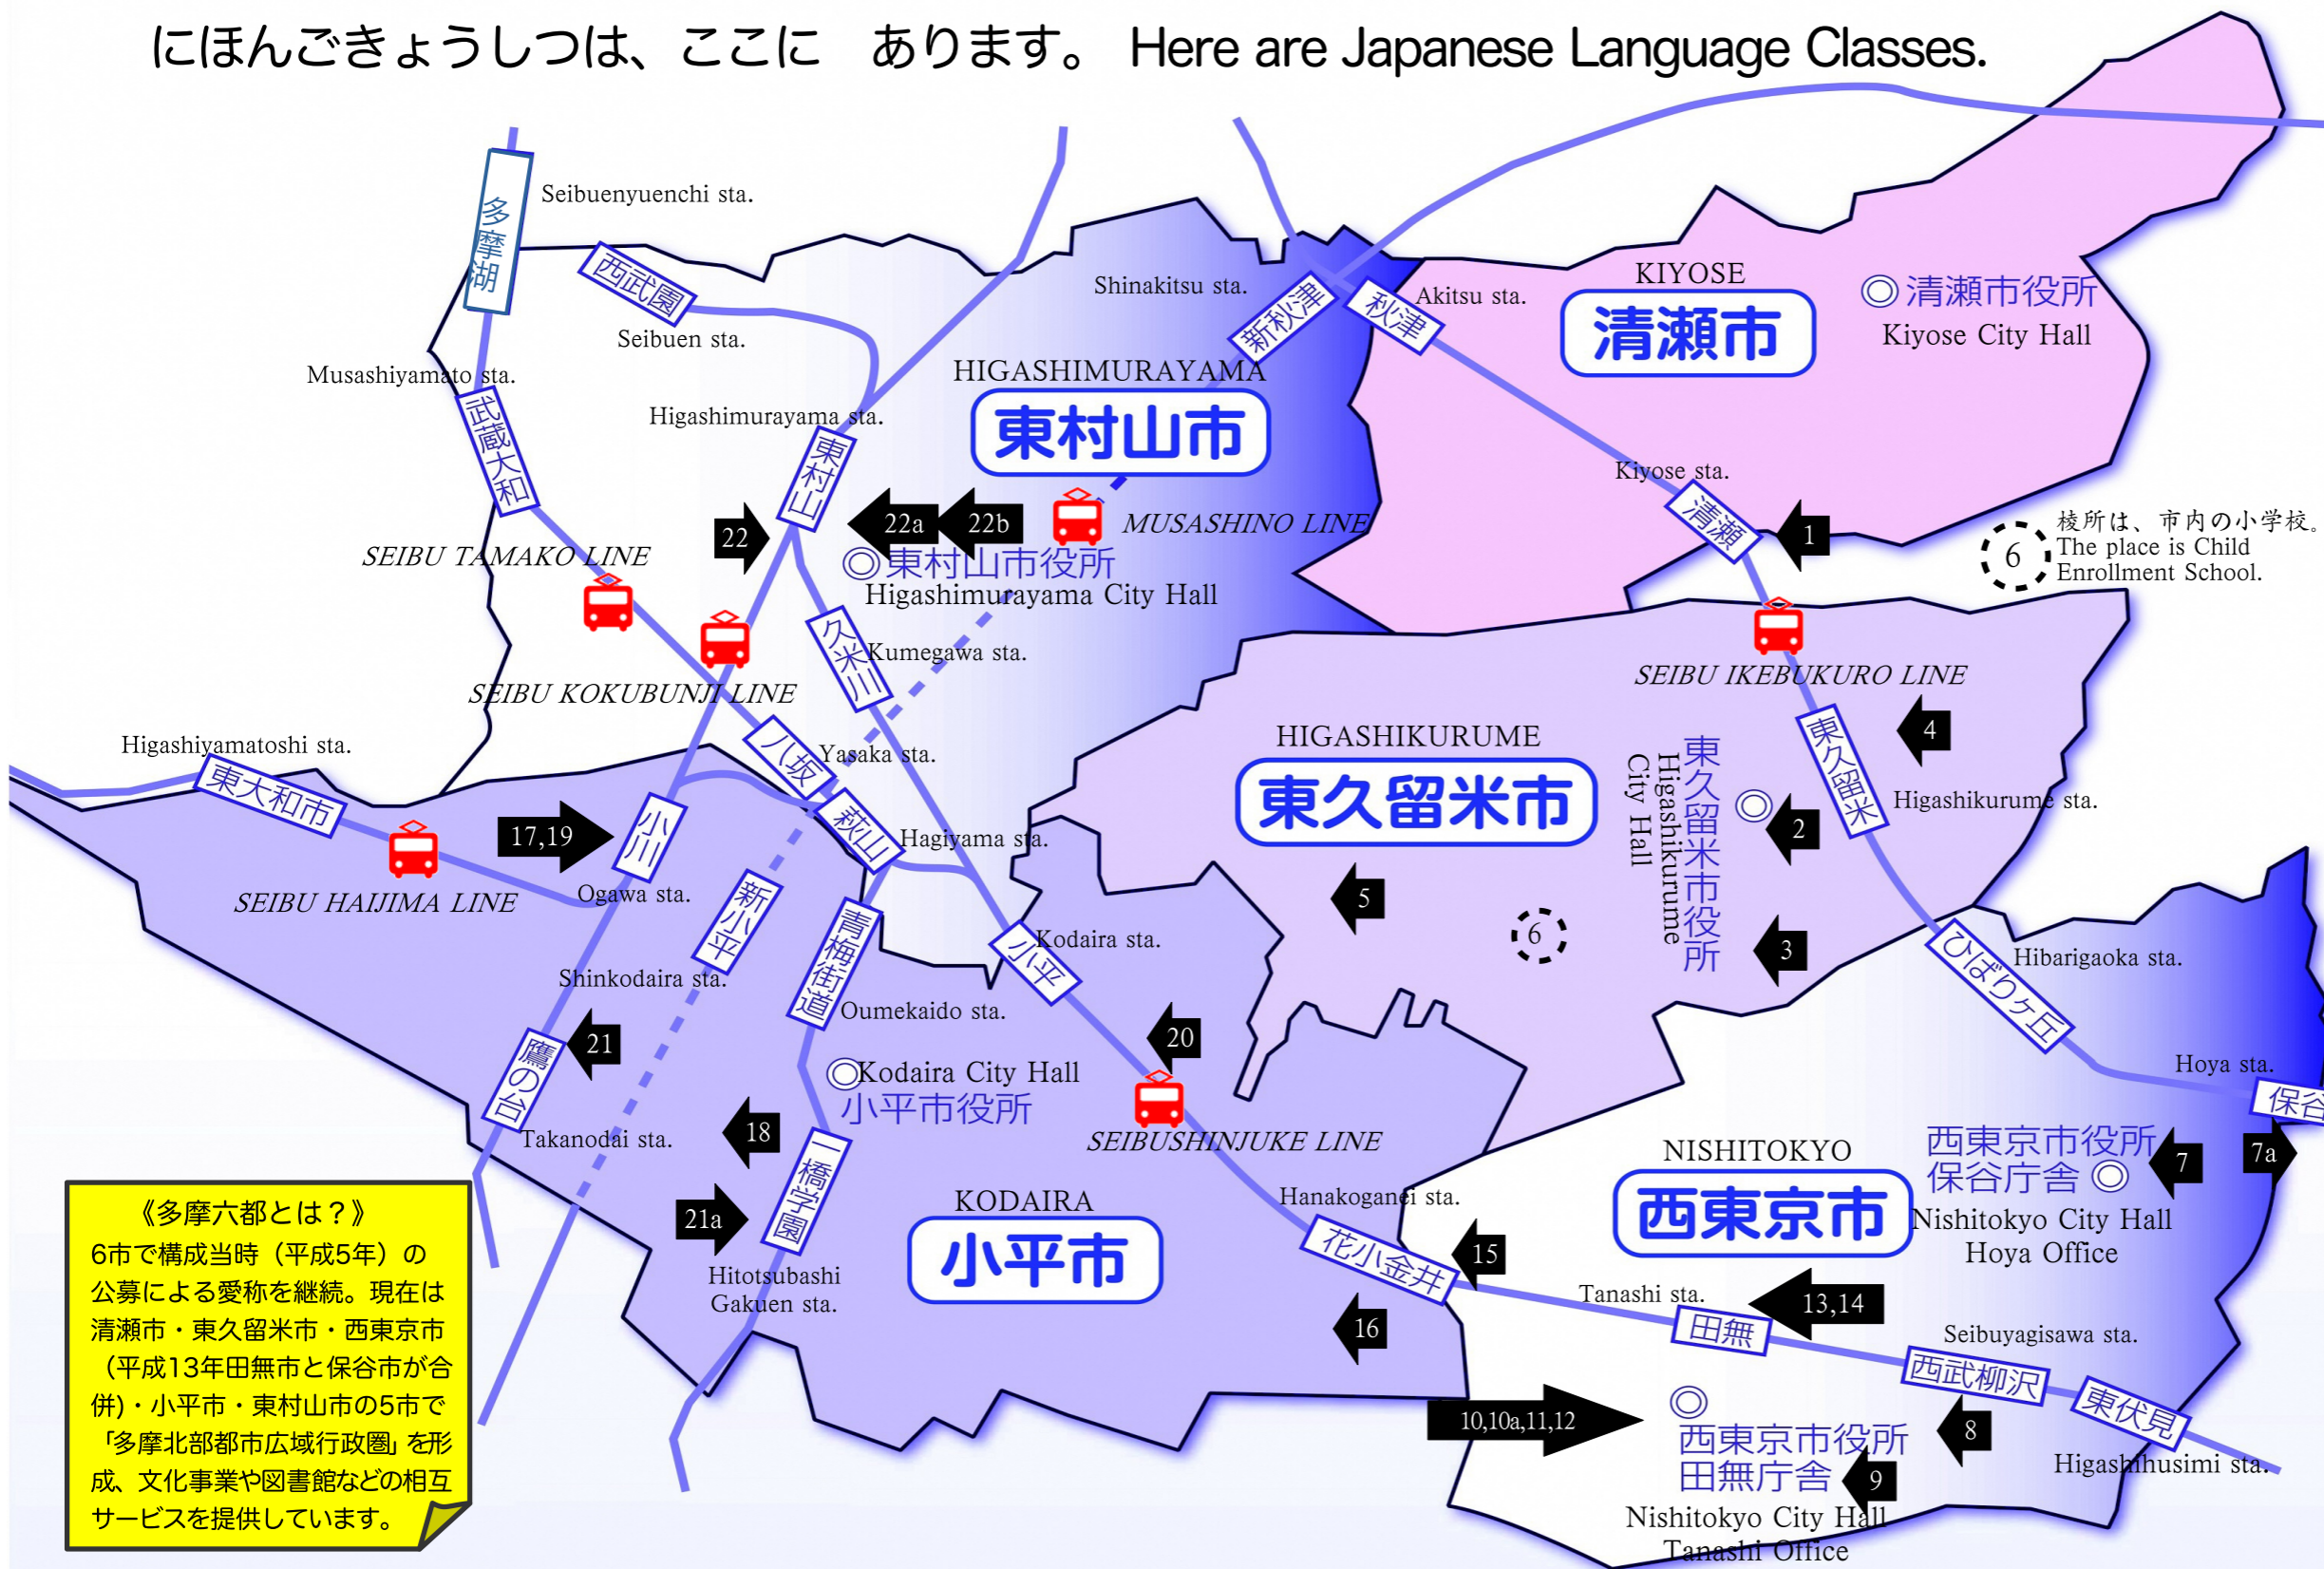

にほんごきょうしつは、ここに あります。 Here are Japanese Language Classes.

1. Kiyose International Club Japanese Language Class
2. Higashikurume Nihongo Class
3. Higashikurume International Friendship Club Mon.Class
4. Higashikurume International Friendship Club Wed.Class
5. Higashikurume International Friendship Club Thur.Class
6. Niji-no-Hiroba -Japanese Second Language Class-
7. Nihongo de Koryu-Nijnokai Fri.Class
- 7a.Nishitokyo Nihongo Class
8. Nihongo de Koryu-Nijnokai Tue.Class
9. Nishitokyoshi International Association
- 10.TIC Japanese Class
- 10a.Nihongo o Hanasu Kai
- 11.You-I Japanese Class
- 12.TIC Tanashi Nihongo Class
- 13.Japanese Language Class TOBIRA Grammar Class
- 14.Japanese Language Class TOBIRA Kanji Class
- 15.Shibakubo Japanese Class
- 16.Kodaira Tanoshii Nihongo no Kai
- 17.Ogawa Nihongo no Hiroba
- 18.Japanese Conversation Class of Kodaira International Friendship Association
- 19.Kodaira Nihongo Volunteers Group-Ogawa-Nishimachi
- 20 . Onuma Japanese Conversation Club
21. Nihongo Gakusyū Kai
- 21a. Kodaira Nihongo Volunteers Group Hitotsubashigakuen
22. Higashimurayama Global Citizen's Club Japanese Class
- 22a. Japanese Class , SORAIRO NO TANE
- 22b. Higashimurayama Children's Japanese Class

《多摩六都とは?》  
 6市で構成当時(平成5年)の公募による愛称を継続。現在は清瀬市・東久留米市・西東京市(平成13年田無市と保谷市が合併)・小平市・東村山市の5市で「多摩北部都市広域行政圏」を形成、文化事業や図書館などの相互サービスを提供しています。

**10** にほんごきょうしつ  
**TIC日本語教室 TIC Japanese Class**  
 http://blog.canpan.info/ticevng/  
 ① 月曜日 19:00~20:30  
 ② 田無庁舎 2階ほか  
 ③ (西武新宿線) 田無駅 南口 歩いて3分  
 ④ 200円/月 ⑤ いつでも入会できます。

**10a** にほんご はな かい  
**日本語を話す会 Nihongo o Hanasu Kai**

① 木曜日 10:00~12:00  
 ② 田無公民館 ほか  
 ③ (西武新宿線) 田無駅 南口 歩いて3分  
 ④ 無料  
 ⑤ 個人・少人数レッスン 保育: 応相談

① Thursdays 10:00 -12:00  
 ② Tanashi Kouminkan, etc  
 ③ 3-min.walk from Tanashi Sta. South Exit (Seibu-Shinjuku Line)  
 ④ Free  
 ⑤ Private or small group lesson. Child care: Please consult with staff