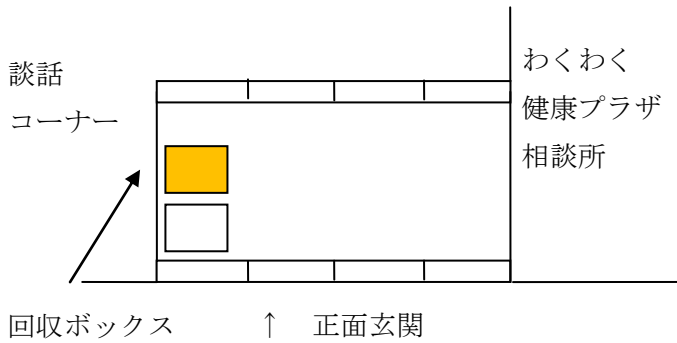

小型家電回収ボックス設置場所詳細

平成26年12月1日現在

東久留米市わくわく健康プラザ

住所：東久留米市滝山4-3-14

※正面玄関入り口左側。