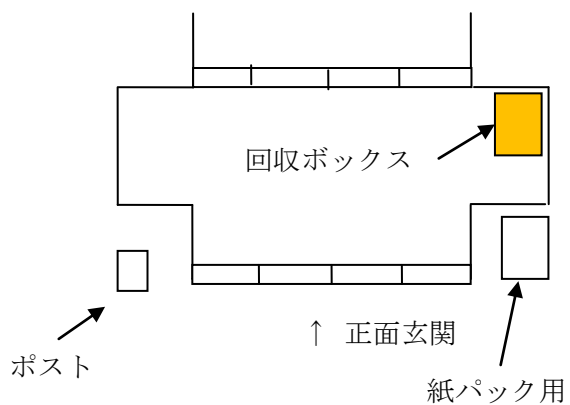

# 小型家電回収ボックス設置場所詳細

平成26年12月1日現在

## 東部地域センター

住所：東久留米市大門町2-10-5

※正面玄関1枚目のドアと2枚目のドアの間付近の右手。