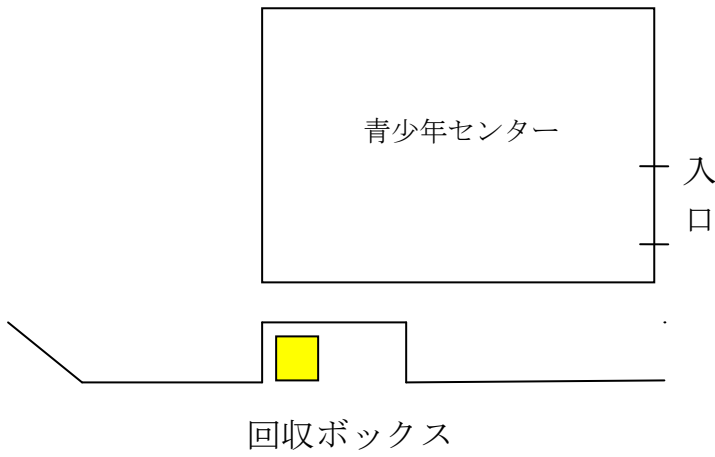

小型家電回収ボックス設置場所詳細

平成30年12月1日現在

青少年センター

住所：東久留米市下里4-1-19

※建物南東側、道路沿い。