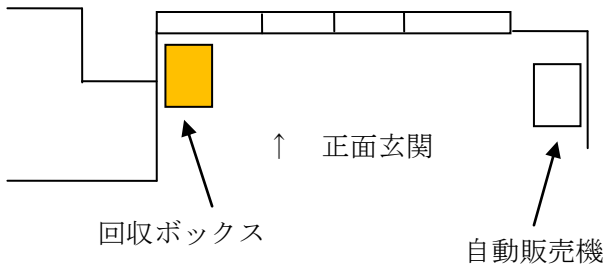

小型家電回収ボックス設置場所詳細

平成26年12月1日現在

南町地区センター

住所：東久留米市南町3-9-45

※正面玄関入り口左側。