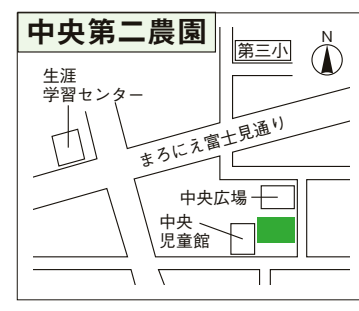

市民農園 利用者を募集します

市民農園の皆さんに、土に親しみ収穫の楽しさと喜びを実感していただけるよう、農家の方から農地を借り上げ、市民農園を開設しています。

農園名称・所在地	区画数
小山農園 (小山三丁目)	62
柳窪農園 (柳窪二丁目)	50
幸農園 (幸町二丁目)	42
金山第二農園 (金山町一丁目)	54
下里農園 (下里二丁目)	52
浅間農園 (浅間町二丁目)	95
中央第二農園 (中央町一丁目)	38
前沢農園 (前沢三丁目)	60
神宝農園 (神宝町一丁目)	66

心身障害児通園施設 「わかさ学園」 23年度入園児を募集します

【対象】心身に障害や発達遅れを有する就学前(6歳未満)の児童

【募集人数】6人程度

【募集先】市役所児童課

【申し込み】1月7日(金)まで

【申し込み先】〒203-1855 市役所児童課

環境ウォッチング 「冬の渡り鳥観察」

【日時】1月10日(祝) 午前10時～午後1時