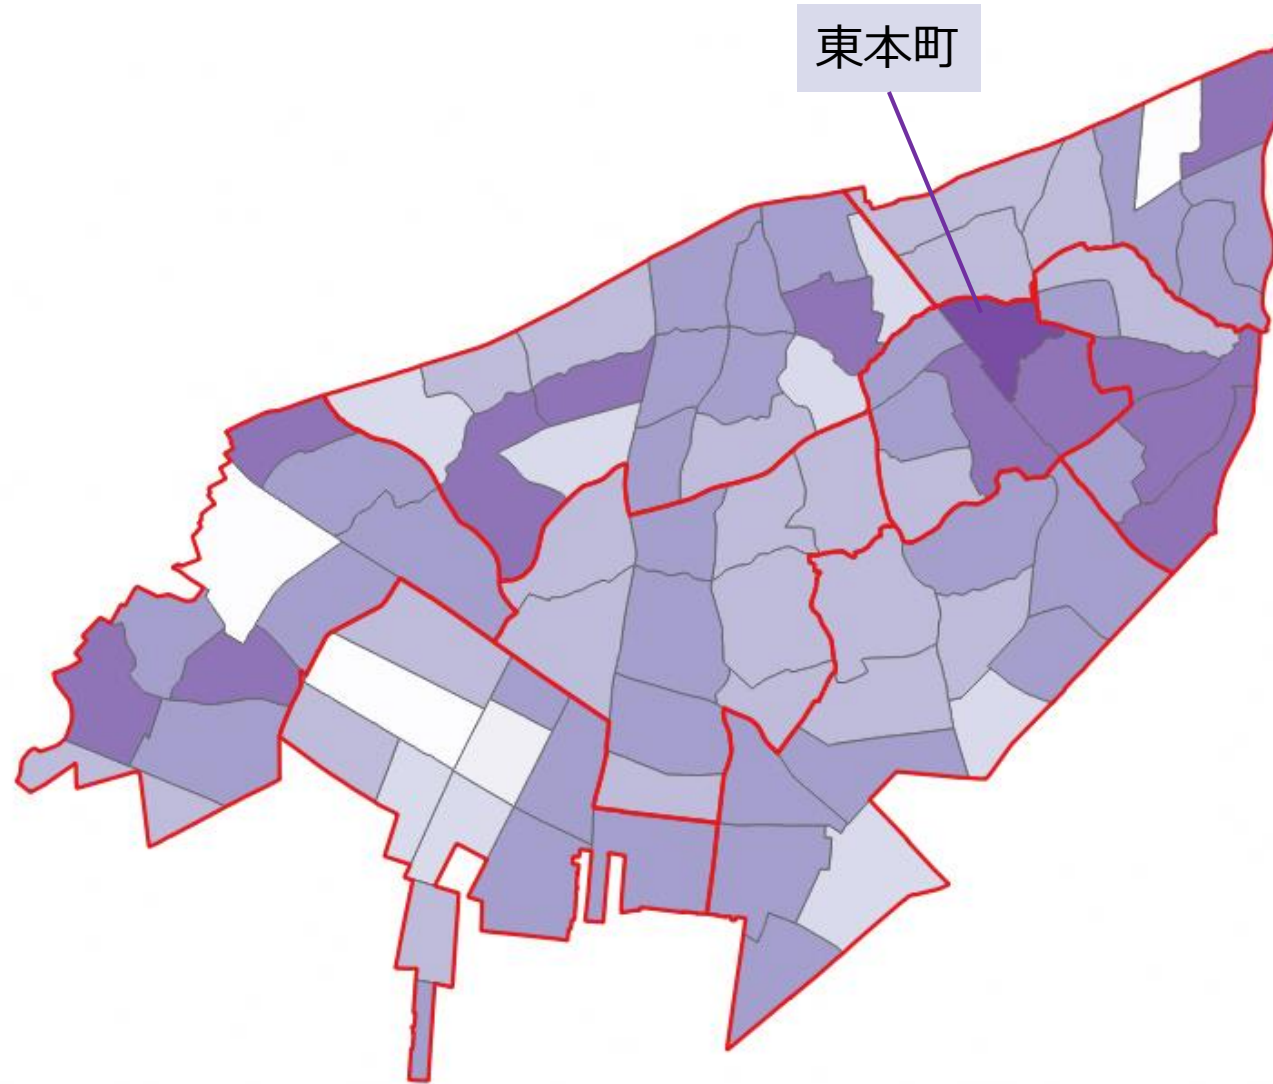

町丁別人口ヒートマップ

町丁別人口率ヒートマップ（15歳未満）

町丁別人口率ヒートマップ (15歳以上65歳未満)

町丁別人口率ヒートマップ (65歳以上)