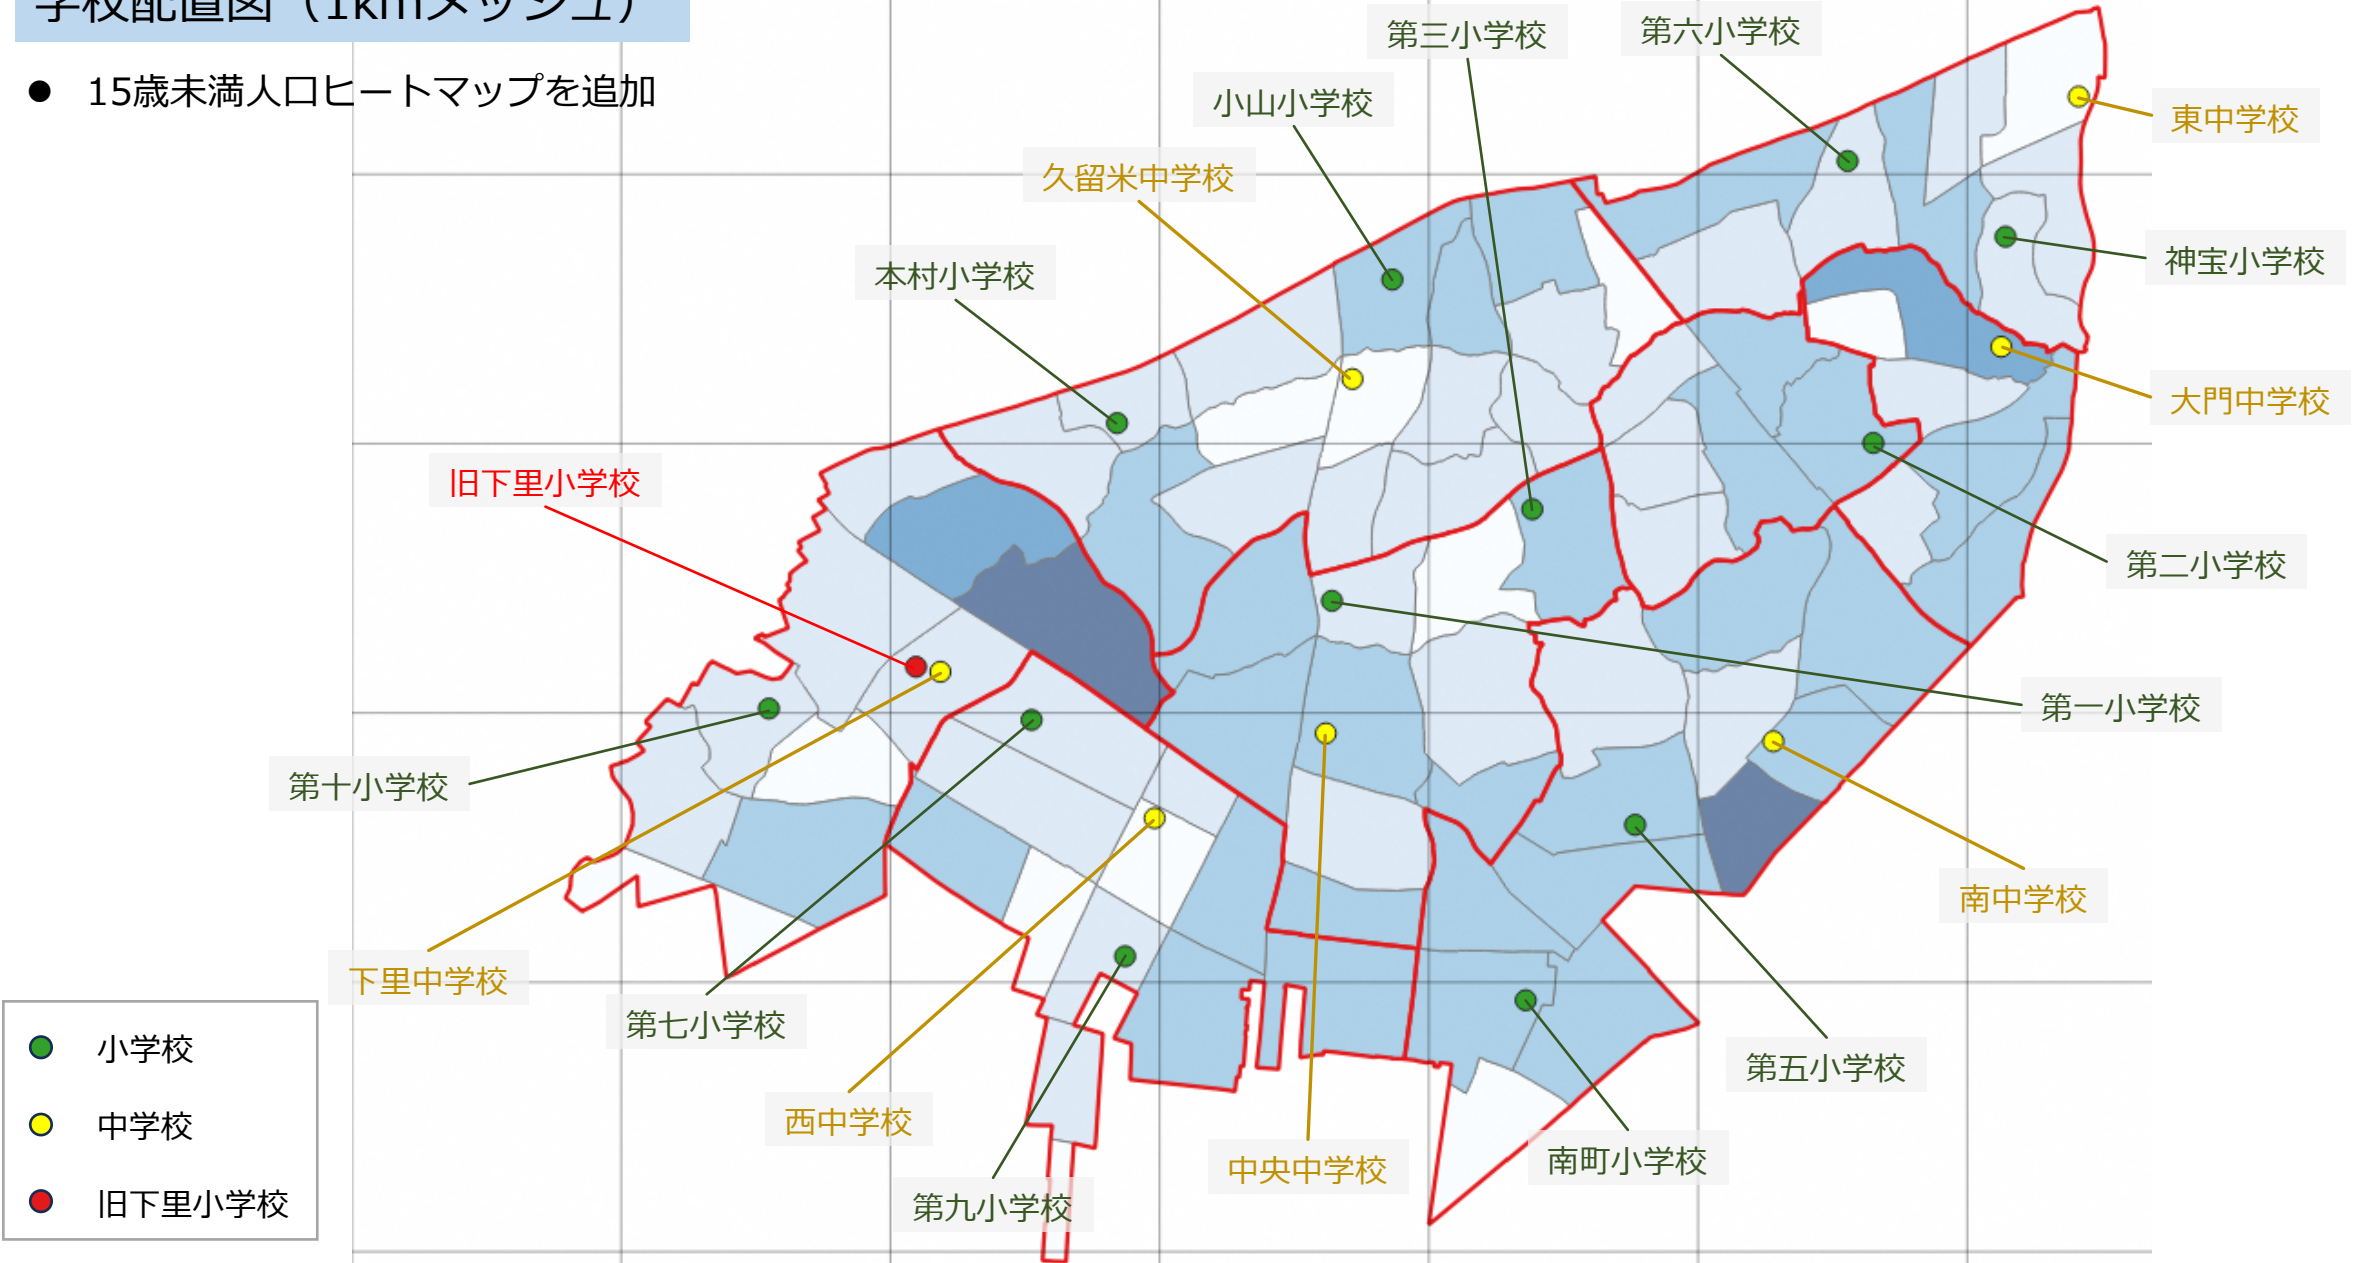

学校配置図 (1kmメッシュ)

学校配置図（1kmメッシュ）

- 15歳未満人口ヒートマップを追加

学校配置図 (1kmメッシュ)

- 旧下里小からの直線距離を追加