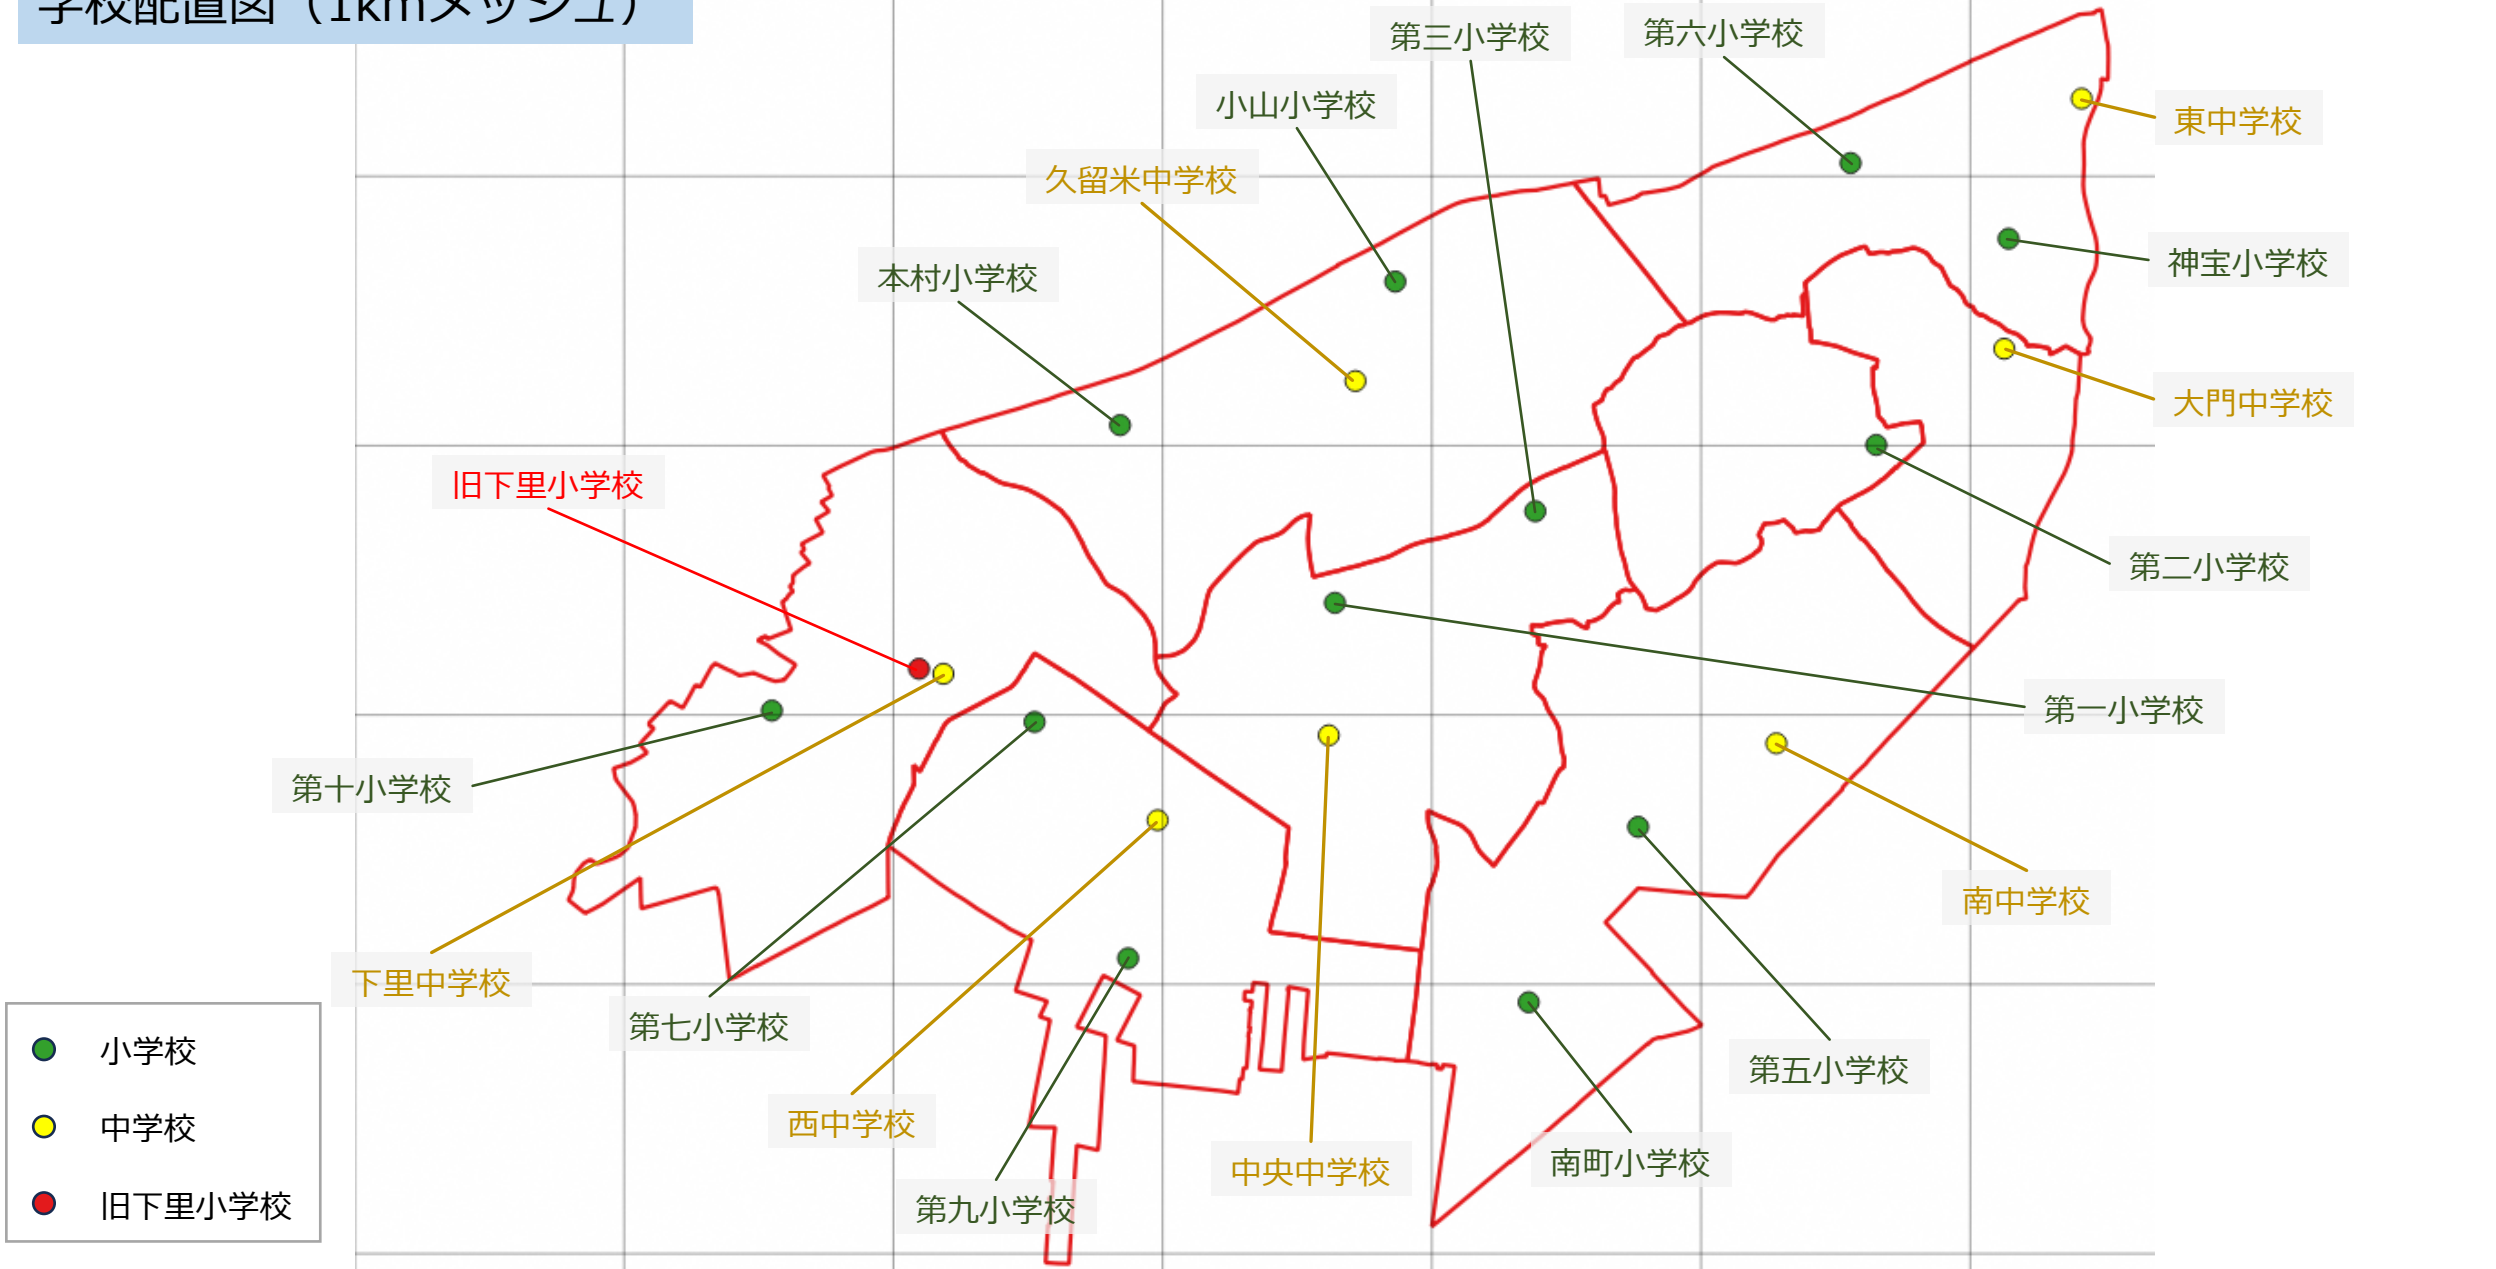

学校配置図 (1kmメッシュ)

学校配置図（1kmメッシュ）

- 15歳未満人口ヒートマップを追加

学校配置図 (1kmメッシュ)

- 旧下里小からの直線距離を追加