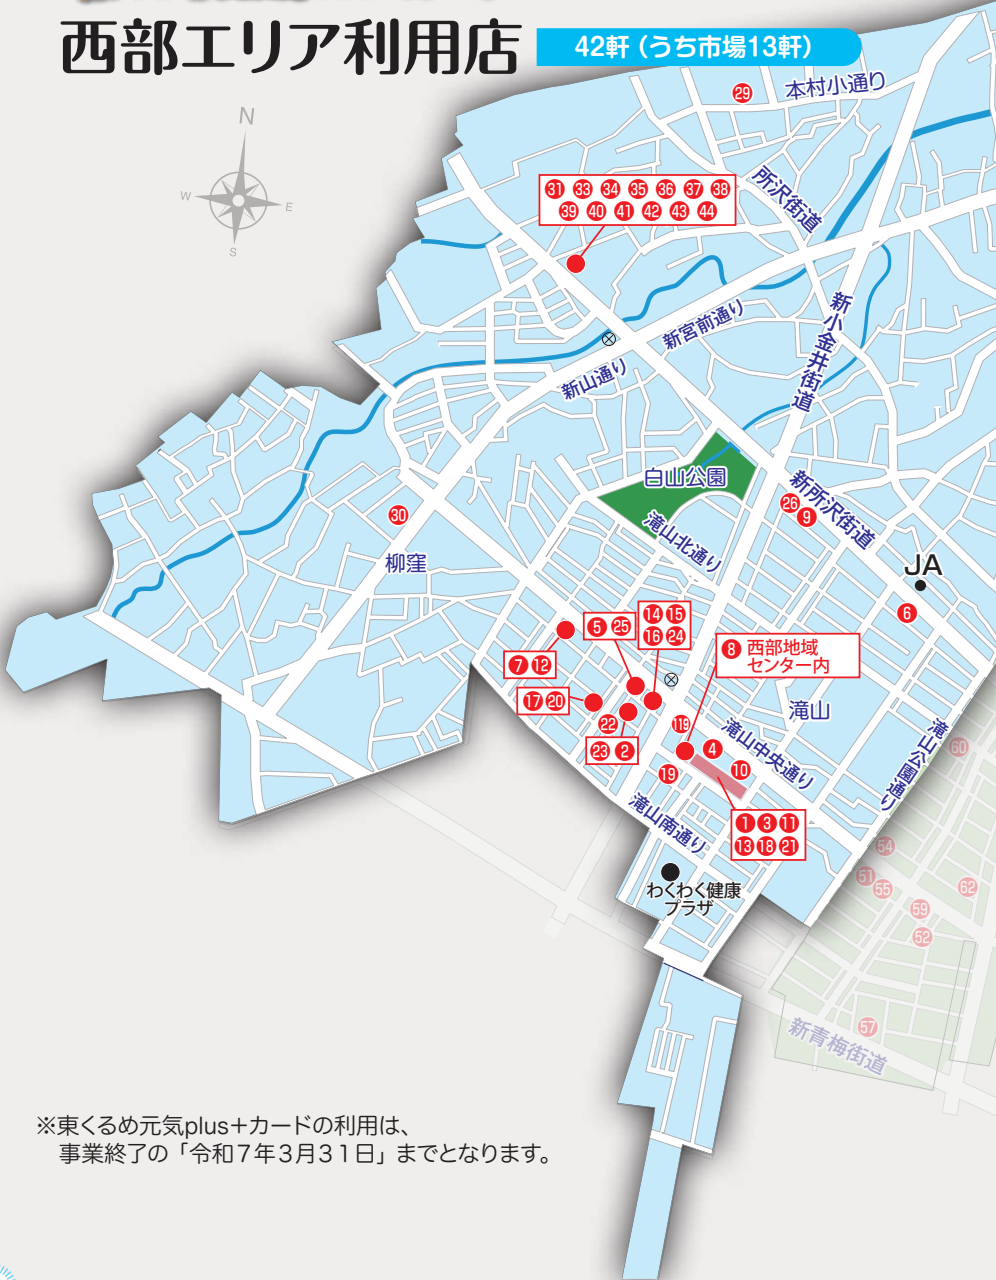

東くるめ元気plus+カード

西部エリア利用店

42軒（うち市場13軒）

※東くるめ元気plus+カードの利用は、
事業終了の「令和7年3月31日」までとなります。

町名	店舗名
	① アルゴ参番館
	② アジアな朝食 いっほの台所
	③ ㈱インテリアイシバシ
	④ 8 EIGHT (エイト)
	⑤ お弁当の NUTS
	⑥ オンマキンパ
	⑦ Cut Blend
	⑧ 喫茶 どんぐり
	⑨ シャルクユトゥリーモエ
	⑩ ㈱證文堂 (滝山店)
	⑪ 茶処 高野園
	⑫ 酒の高村屋
	⑬ 睡眠考房 たきのふとん店
	⑭ 滝山スズキサイクル
	⑮ 田嶋酒店
	⑯ チャーミーかとう
	⑰ 中華料理 珍来
	⑱ トウキョウコーヒー ロースターカフェ
	⑲ ドン・キホーテ
	⑳ hit タナカ 21 (田中電機)
	㉑ ビューティータナカ (滝山店)
	㉒ Bistrot Lierre (ビストロ・リエール)
	㉓ 肴丸橋青果
	㉔ メルヘン
	㉕ やまもり三興屋
	㉖ ロイヤルキッチン
	㉗ My Chicken (マイチキン)

町名	店舗名
下里	㉘ ベーカリーカフェ忘却草 (わすれなくさ)
柳窪	㉙ カフェ ワーズ・ワース
	㉚ ㈱G-7ミートテラバヤシ アンデス食品事業部
	㉛ 海鮮市場食堂
	㉜ グルメ静岡屋
	㉝ ㈱ササキミート
	㉞ ㈱三基フーズ
	㉟ ㈱柴源
	㊱ からだ楽しく市場
	㊲ 中田商事
	㊳ ㈱肉のカワベ
	㊴ のりの太丸 (東久留米店)
	㊵ 丸和水産
	㊶ ㈱宮田商店
	㊷ 包や本舗吉野商店

東久留米駅売場

わくわく歩くるめマップ 情報は
こちらから