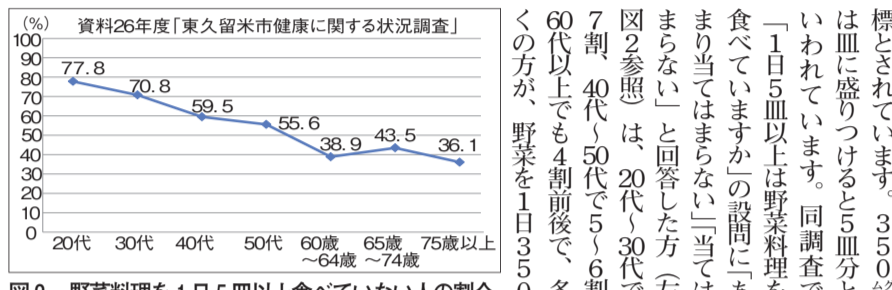

投票方法: パソコン、タブレット、スマートフォン、フイーチャイフォンから次の手順で投票できます。

投票期間: 10月24日(月)午後6時～翌日(火)午後6時. 投票先: 東京都シルバーパス更新臨時会場.

投票先: 東京都シルバーパス更新臨時会場. 投票先: 東京都シルバーパス更新臨時会場.

第37回市民みんなのまつり 農業祭・商工祭 出演者を募集します

市民みんなのまつりで吹奏楽、合唱、創作ダンスなどのパフォーマンスを、市役所や東久留米駅西口の路上ステージで行う団体や個人を募集します。

募集要項: 11月12日(土)午前11時～午後4時. 11月13日(日)午前10時～午後4時.

募集要項: 11月12日(土)午前11時～午後4時. 11月13日(日)午前10時～午後4時.

9月は「めざましスイッチ」 朝ごはん1週間です

多摩小平保健所 東久留米市、小平市、東村山町、清瀬市、西東京市では、9月を「めざましスイッチ」朝ごはん1週間と定め、「朝食を食べる人が増える」「野菜をたくさん食べる人が増える」を目標に、朝食を食べない人の増加や野菜の摂取量が足りていないことが挙げられます。