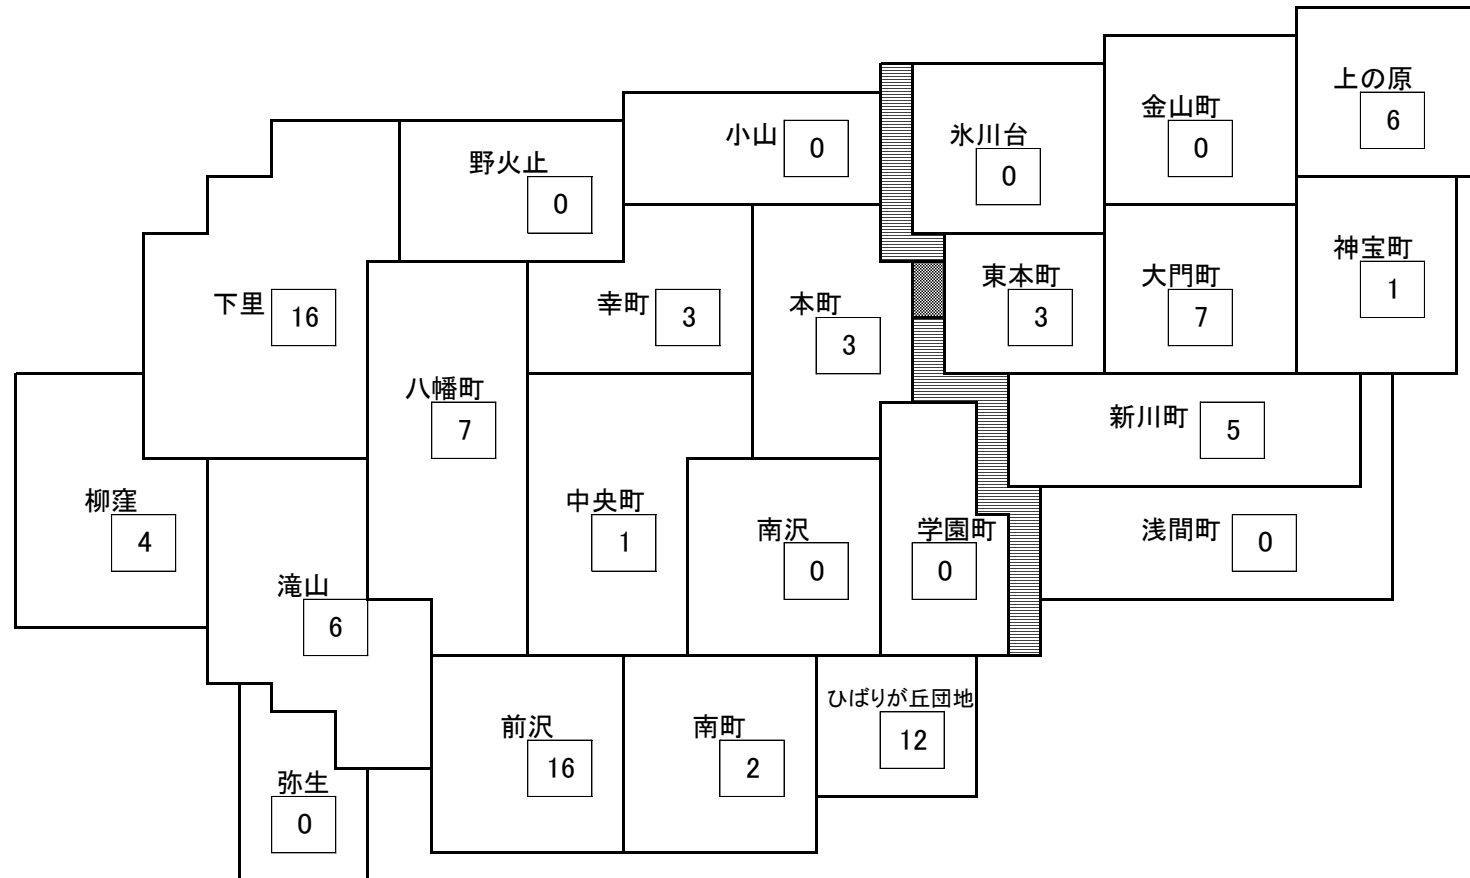

## 保育施設所在地別の待機児童数(平成28年4月1日時点)(地図版)

地区	人数
上の原	6
神宝町	1
金山町	0
氷川台	0
東本町	3
大門町	7
新川町	5
浅間町	0
学園町	0
ひばりが丘団地	12
本町	3
小山	0
幸町	3
中央町	1
南沢	0
前沢	16
南町	2
滝山	6
下里	16
柳窪	4
野火止	0
八幡町	7
弥生	0
合計	92

※第1希望の待機児童数