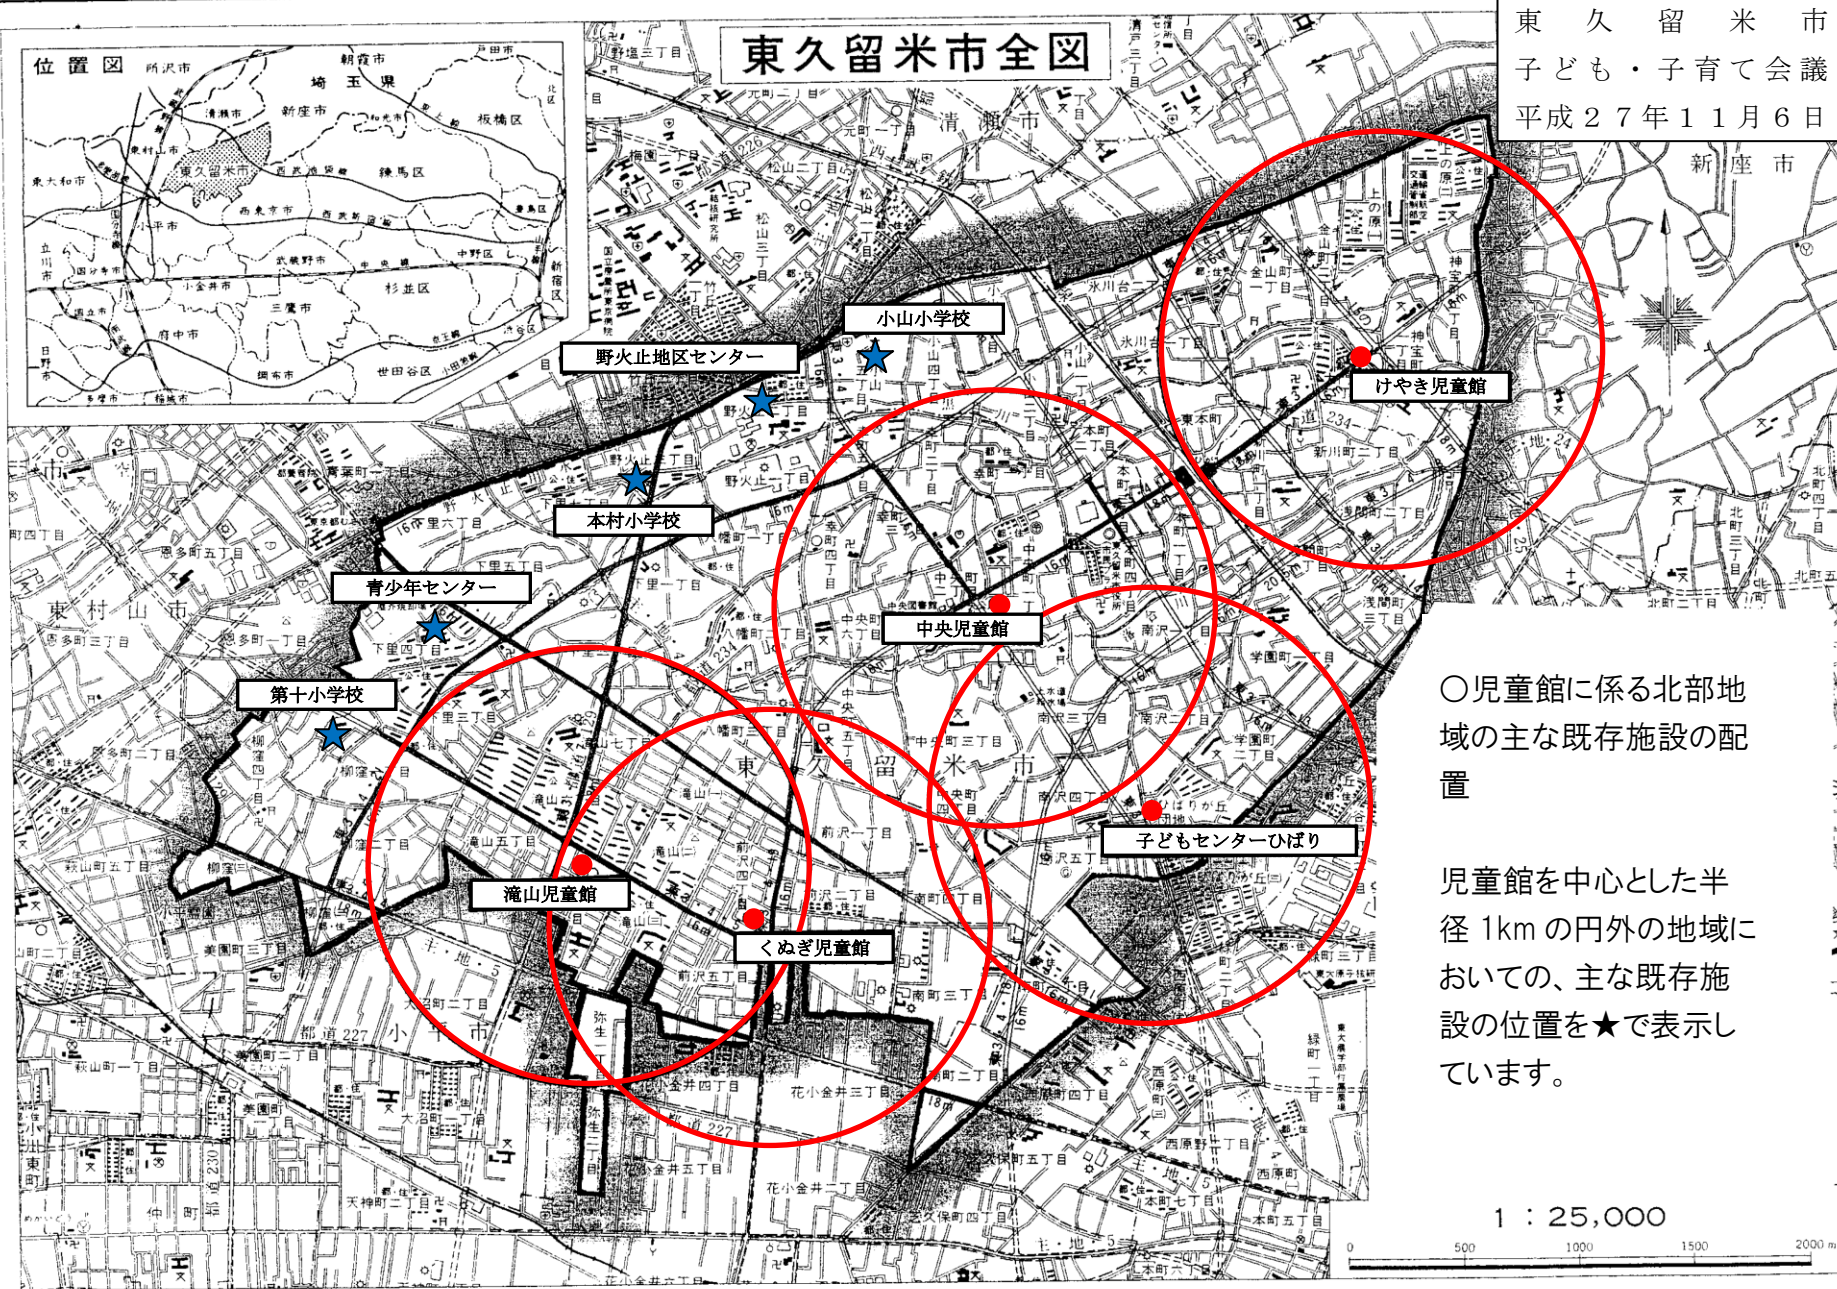

東久留米市  
子ども・子育て会議  
平成27年11月6日

平成十八年一月

○児童館に係る北部地域の主な既存施設の配置

児童館を中心とした半径1kmの円外の地域においての、主な既存施設の位置を★で表示しています。

1 : 25,000