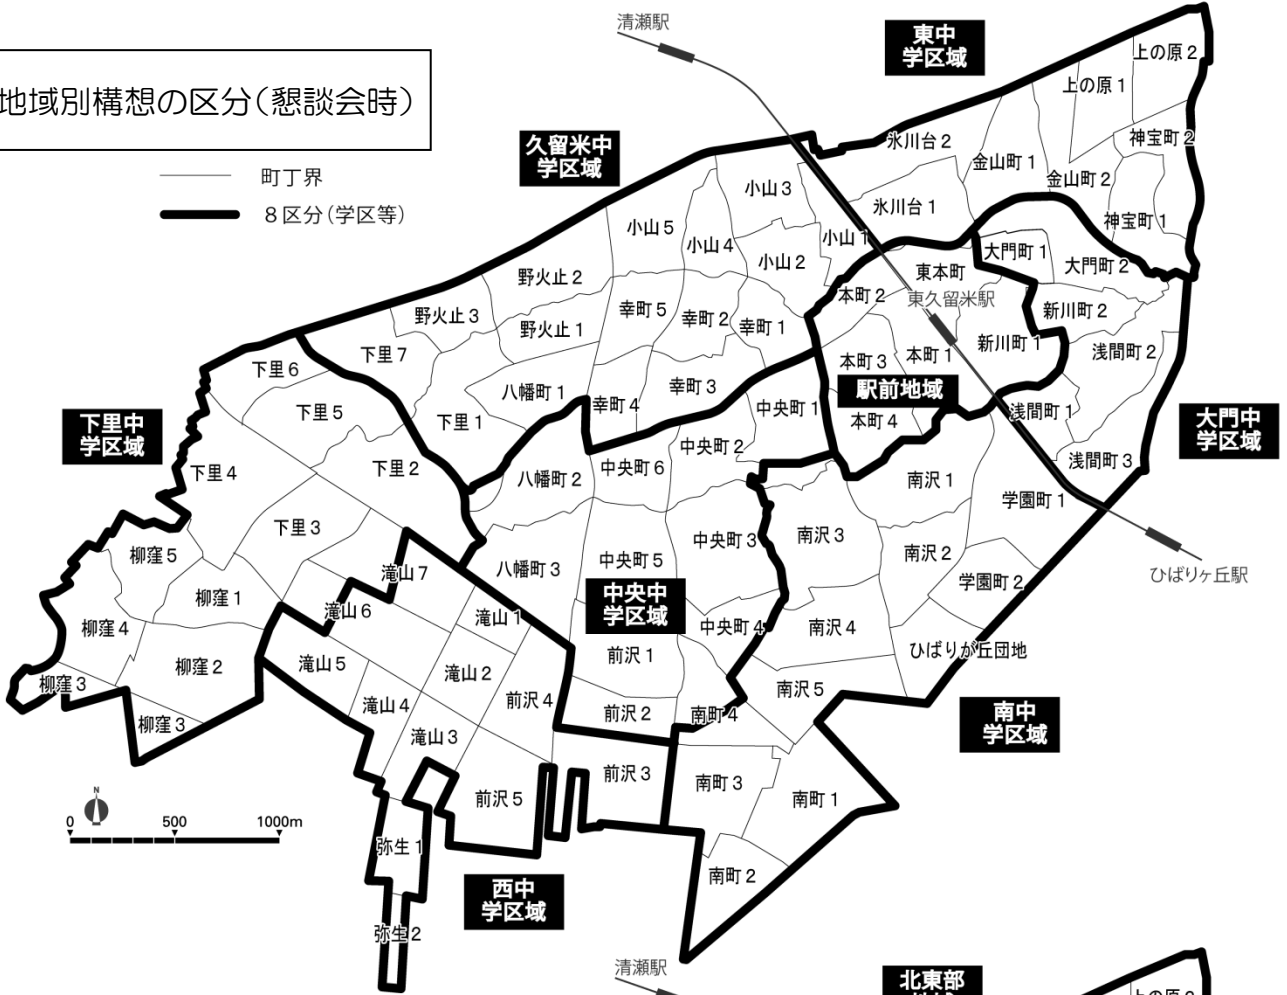

地域別構想の区分(懇談会時)

町丁界
8区分(学区等)

地域別構想の新区分(町丁単位に)

町丁界
8区分(地域)

- ① 中央中学区 = 中央部地域 → 北部地域
- ② 中央中学区 = 中央部地域 → 南部地域
- ③ 南中学区 = 南部地域 → 中央部地域
- ④ 下里中学区 = 北西部地域 → 西部地域