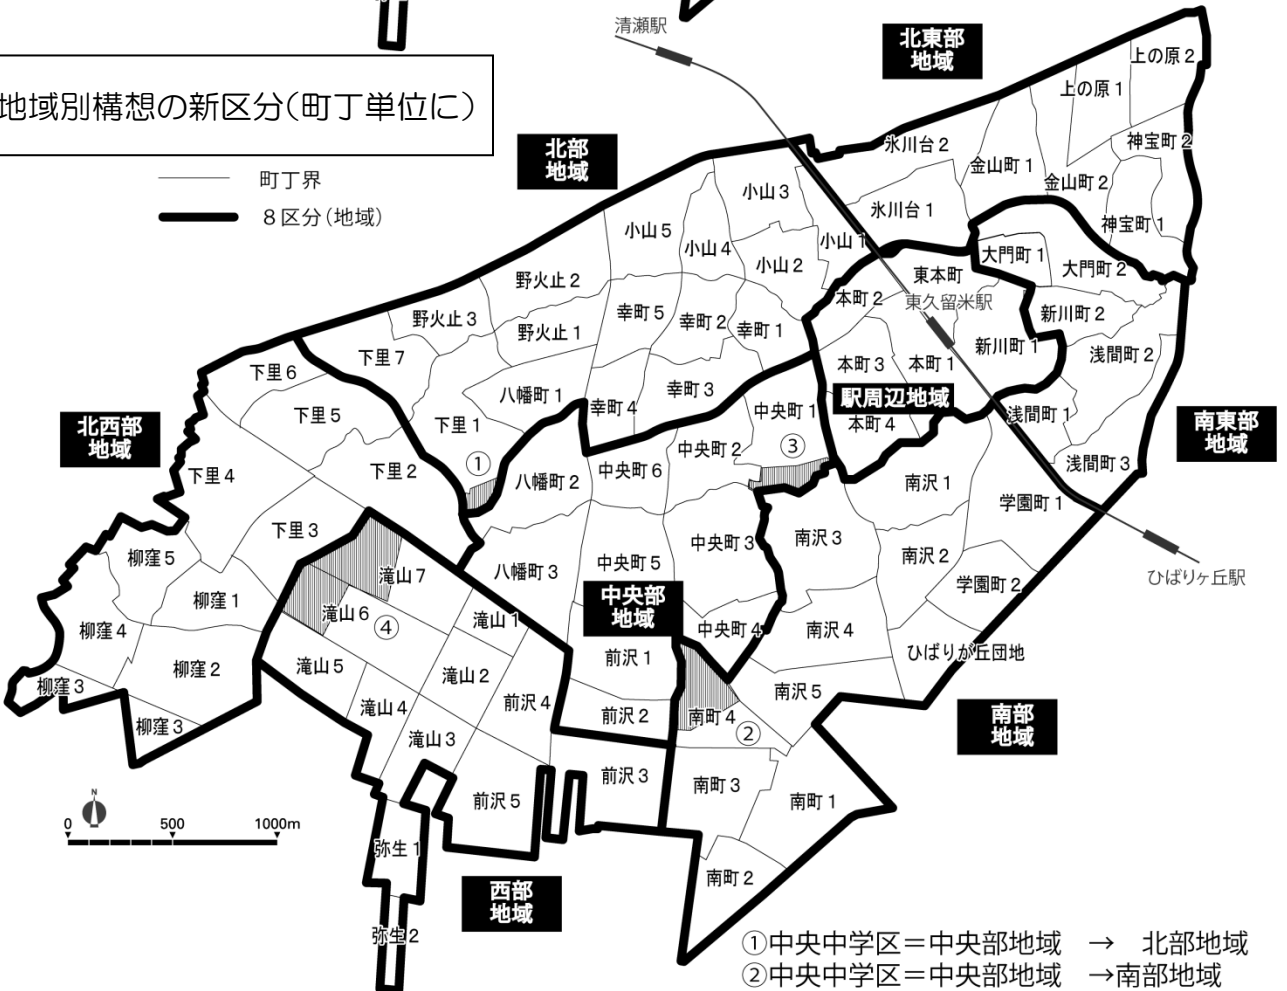

地域別構想の区分(懇談会時)

町丁界
8区分(学区等)

地域別構想の新区分(町丁単位に)

町丁界
8区分(地域)

- ① 中央中学区 = 中央部地域 → 北部地域
- ② 中央中学区 = 中央部地域 → 南部地域
- ③ 南中学区 = 南部地域 → 中央部地域
- ④ 下里中学区 = 北西部地域 → 西部地域