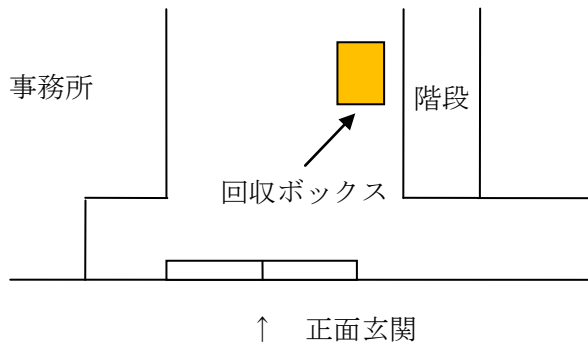

小型家電回収ボックス設置場所詳細

平成26年12月1日現在

八幡町地区センター

住所：東久留米市八幡町2-7-61

※正面玄関入ってすぐ。