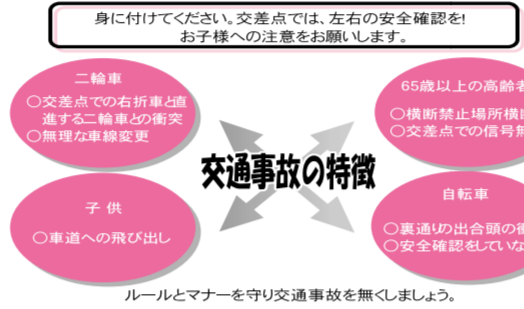

水と緑とッかんきょう

詳しくは電話または電子メールで環境緑政課☎70・7753へ

環境シンポジウムを開催

環境の保全のために一緒に考えてみませんか
現在、市では16年度・17年度の間を...

第二小学校の通学と調整区域の新設

第一小学校は、東久留米駅西口開業に伴い駅周辺地域の状況に大きな変化が生じ、13年度から1年生の児童数が増加し、学校施設等も限界に近づいています。...

調整区域(新設) table with columns: 住所, 指定校, 変更可. Rows include 前沢一丁目, 東本町・大門町一丁目, 下里五丁目・六丁目.

現在の調整区域に変更はありません。

東久留米市環境ウォッチング 柳泉園見学

11月7日に行われた、美りの秋を楽しむウォッチングに引き続き、2回目の環境ウォッチングを開催します。...

学校週5日制 対応事業

11月7日(土)・12月4日(土)のいずれも午前10時正午
【対象】小・中学生
【定員】20名
申し込みは11月15日(月)まで

16年TOKYO交通安全キャンペーン

11月21日(30日)の10日間実施

年末に向かい交通事故が多発する時期に、正しい交通规则と交通マナーを習得付けて、交通事故の防止を図ります。...

交通事故が増えています!

(平成16年10月10日現在 都内昨年比+11名)

ルールとマナーを守り交通事故を無くしましょう。

地域福祉推進事業 補助金交付団体を募集

市では地域福祉の推進を図るため、市内の非常民団体等が社会資源を有効に活用して実施する福祉サービスに対して補助金を交付しています。...

忘れていませんか!
学生納付特例制度
20歳以上の学生の方も国民年金に加入し、保険料を納めなければならないが...

計算には入りません。また申請のあった前月から承認されますので、該当しない期間については保険料の納付が必要です。...

介護保険サービス 訪問介護(ホームヘルプ)の利用

訪問介護は、身体介護と「生活援助」に分けられています。利用内容は以下の通りです。...

福Q&A

福の対象となるのは70歳までです。
都独自の医療費助成制度がある福についてはよくある質問と答えをQ&A形式で紹介しています。...

男世平等推進センター「フィフティ2」情報

男女平等推進センター(火曜日休館) 電話: 72-0061 ファクス: 72-0053
メールアドレス: fifty2@higashikurume-city.jp

「ビデオdeおしゃべり」

第5回上映映画『チャイナ・シンドローム』(1979年アメリカ)
ビデオを鑑賞したあと、感想を語り合うシリーズ。今回の作品のテーマは『女性の力で社会は変わるか?』...

カメラ教室

あなたもカメラマンになれる。写真の基本から応用まで楽しく習い、写真を撮ってみましょう。...

日本舞踊教室

日本の伝統芸能、日本舞踊を体験してみませんか。第九小学校3階視聴覚室で、講師は村木光恵氏。...

華道教室

あなたも今日からアライスト。かわいい花器を手作りして花を生けます。...