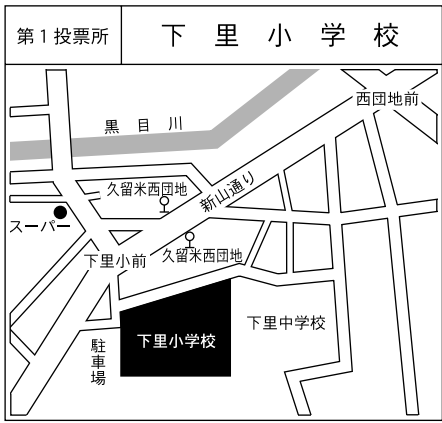

投票所案内図

投票所・投票区域一覧

投票区	投票所	所在地	投票区域
1	下里小学校	下里三丁目11番25号	柳窪一・四・五丁目、下里三～六丁目
2	第七小学校	滝山七丁目26番30号	柳窪二・三丁目、下里二丁目、滝山五丁目・六丁目2番～3番・七丁目21番～26番
3	西中学校	滝山二丁目3番23号	滝山一・二丁目・六丁目1番・七丁目1番～20番、前沢四丁目、八幡町三丁目2番～11番
4	第九小学校	滝山三丁目2番30号	滝山三・四丁目、前沢五丁目、弥生一・二丁目
5	本村小学校	野火止三丁目5番1号	下里一・七丁目、野火止三丁目、八幡町一丁目2番～5番
6	久留米中学校	幸町五丁目9番11号	野火止一・二丁目、八幡町一丁目1番・6番～9番、小山二～五丁目、幸町二・五丁目
7	第一小学校	中央町六丁目8番1号	前沢一丁目、八幡町二丁目・三丁目1番・12番～16番、幸町四丁目、中央町五～六丁目
8	南町小学校	南町三丁目2番23号	南町一～四丁目、前沢二・三丁目
9	第八小学校	中央町三丁目21番41号	南沢三丁目、中央町一丁目4番～7番・二丁目2番～4番・11番～12番・三～四丁目
10	第三小学校	中央町一丁目16番1号	幸町一・三丁目、中央町一丁目1番～3番・8番～19番・二丁目1番・5番～10番、本町三・四丁目
11	第五小学校	南沢四丁目6番1号	ひばりが丘団地全域、南沢四・五丁目
12	南中学校	学園町二丁目1番23号	南沢一・二丁目、学園町一・二丁目
13	浅間町地区センター	浅間町二丁目24番16号	浅間町一～三丁目
14	成美教育文化会館	東本町8番14号	小山一丁目、本町一・二丁目、東本町全域、氷川台一丁目・二丁目7番～31番
15	第二小学校	新川町一丁目14番6号	大門町一・二丁目、新川町一・二丁目
16	金山学童保育所	金山町一丁目17番1号 (第六小学校内)	氷川台二丁目1番～6番・32番～40番、金山町一・二丁目
17	東久留米団地集会所	上の原一丁目4番15号	上の原一丁目
18	第四小学校	上の原二丁目1番29号	神宝町一・二丁目、上の原二丁目