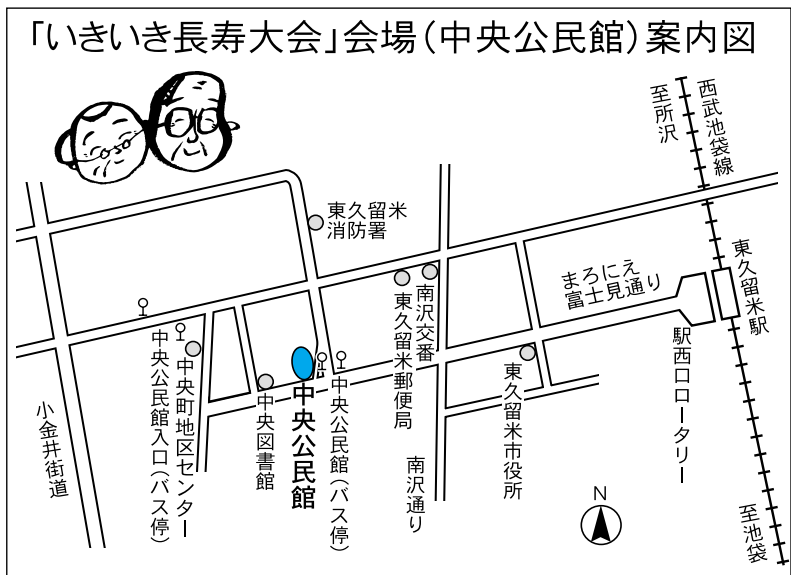

いきいき 長寿大会

どうぞご参加ください

9月9日(土)
中央公民館で

9月18日は「敬老の日」です。長年にわたり社会に貢献してこられた高齢者の皆さんの長寿を心からお祝いします。これからも健康で明るく楽しい日々を過ごしていただくとともに、これまで培ってこられた知識や経験をぜひ社会に役立てていただきたいと思います。市と社会福祉協議会では、今年も市内にお住まいの75歳以上(昨年までは70歳以上)の方を対象に、「いきいき長寿大会」を9月9日(土)に開催します。中央公民館を会場とし、午前と午後の2回に分けて、式典とアトラクションを行います。ぜひご参加ください。詳しくは介護福祉課高齢サービス係(内線2558)へ、4923へ。

いきいき長寿大会 対象地域と内容

時間	対象地域	内容
1回目(午前の部) 午前10時~11時50分	上の原、神宝町、金山町、冰川台、大門町、東本町、新川町、浅間町、学園町、ひばりが丘団地、本町、小山、幸町、南沢	式典、表彰 アトラクション = 歌手の小町雪乃氏による懐メロ歌謡ショーと鏡味仙花 かがみせんか 氏による曲芸
2回目(午後の部) 午後零時半~2時20分	中央町、前沢、南町、滝山、下里、柳窪、野火止、八幡町、弥生	漫談と司会はパーラー吉松氏。