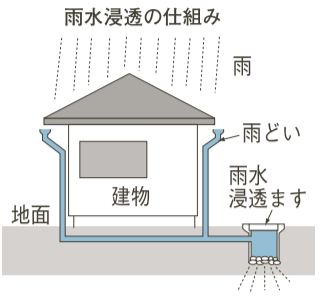

「更新方法」利用する施設は、申請していただくだけで結構です。なお、スポーツ施設と文化施設は別々に登録が必要

男女平等推進センターでは、男女共同参画社会を形成するために活動する市民を支援しています。講座の企画運営を通じて、男女ともにいきいきと暮らせる地域づくりにかかわっていきましょう

「メールけいしちょう」は、防犯対策として、監視カメラが管内において発生した犯罪発生情報や犯罪を防ぐために必要

「メールけいしちょう」ホームページアドレス http://www.keishicho.metro.tokyo.jp/tetuzuki/mail/mail_info.htm

学校給食費の納め忘れはありませんか

小・中学校では保護者の皆さんから納入される給食費で安全な食料を購入し、衛生的な調理を行ない、児童・生徒へ栄養バランスのとれた学校給食を提供しています

「既存住宅への雨水浸透ますの設置には、設置補助金制度を利用できます」

湧水や河川を守るため「雨水浸透ます」宅地内への設置にご協力ください

地表面のコンクリートやアスファルト化などによる雨水の地下浸透量の減少は、湧水や河川の水量に影響を与えます

「雨水浸透ます」は、屋根に降った雨水を地下へ戻し、地下水をかんよする効果が期待できます

「ポカポカはるのつどい」障害のある子どもたちの参加を募集します。ポカポカはるのつどい実行委員会では今年も3月30日(水)に、つどいを生涯学習センターで開催します

「ポカポカはるのつどい」には多くのボランティアの協力が必要です。活動内容は障害のある子どもとペアになり、遊びのコーナーを利用して、楽しい一日を過ごしていただくことができます