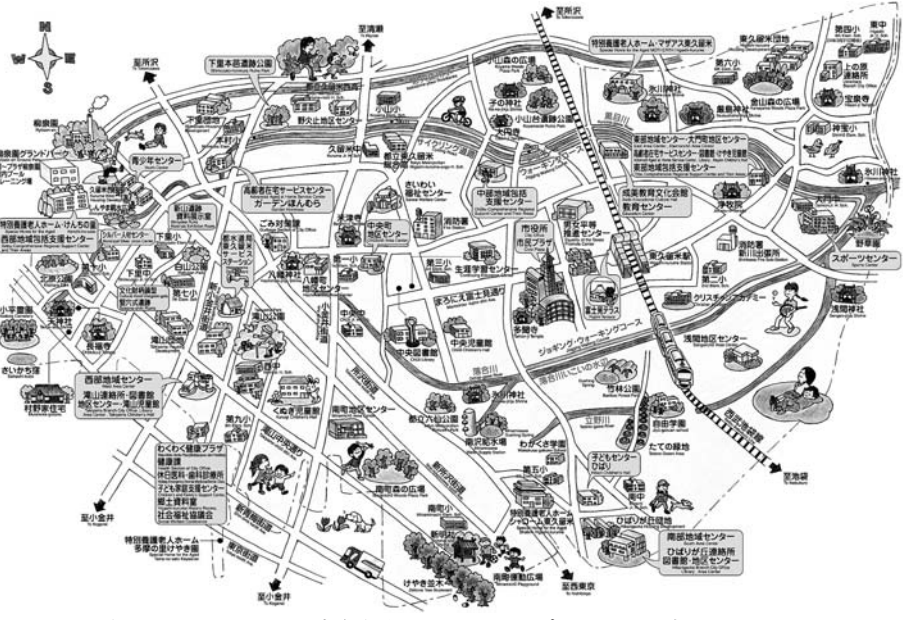

25年秋 スポーツ祭東京2013 (第68回国民体育大会) シリーズ⑦

東久留米市で行われるのは「山岳競技(クライミング)」

25年9月28日(土)〜10月8日(火)にかけて、第68回国民体育大会(団体)が東京都で開催されます。東久留米市では、山岳競技(クライミング)を開催します。

スポーツ祭東京2013に向けてのシリーズ第7回目の今回は、「デモンストレーション」としてのスポーツ行事について解説します。

第68回国民体育大会では、陸上競技や水泳などの「正式競技」37競技、高等学校野球などの「公開競技」3競技「デモンストレーション」

環境フェスティバルは、毎年6月の環境月間に開催されています。今回のテーマは、「きてみてアクション」エコフェスタとして、未来につなげる知恵袋「フエスティバル」を目標として、昨年11月から市民・事業者などで構成する実行委員会と市で準備を進めていた環境フェスティバル最大規模の環境イベントに、ぜひ出展してみませんか。

【応募資格】 今回のテーマに沿ったパネル展示などが可能な市内在住の個人、市内環境団体、市内に事業所を有する事業者、企業、学校など

【応募条件】 次のいずれにも参加できること。①実行委員会(5月15日(火)、午後7時から2時間程度) ②環境フェ

「デモンストレーション」としてのスポーツ行事(以下デモスポ行事)は、生涯スポーツ振興の一環として、国体開催地である都道府県に在住の方が、気軽に参加できるスポーツイベントです。デモスポ行事参加費全額に「大会参加記念章」が贈られ、入賞者は「賞状」も授与されます。市区町村ごとに行われ、普段触れることの少ないユーススポーツなどを体験することができ、子どもも大人も参加できるさまざまな種目があるかについては、スポーツ祭東京2013実行委員会事務局ホームページ <http://www.sports-saitokyo2013.jp/index.html>

現在④(マル乳)医療証が発行され、4月に小学校へ入学するお子さんの保護者の方には、⑤医療証を3月下旬に送付します。

⑦(義務教育就学児医療費助成)とは ⑧(義務教育就学児医療費助成)とは、小・中学生のお子さん(義務教育就学児)の保険診療の自己負担分について、入院や調剤においてはその全額(食事療養費負担金を除く)を、通院においては200円(一回当たりの上限額)を控除した額を市が助成する制度です。

医療証の有効期間は、通常10月1日(翌年の9月30日)ですが、小学校に入学するお子さんの医療証の有効期間は4月1日(9月30日)となります。詳しくは施設管理課道路・河川施設担当 ☎470・7767へ。

ガイドのおもて面には東久留米イラストマップをカラーで表示しています

自然 つながり 活力あるまち 東久留米

有料(1部150円) 生活文化課(市役所2階)で販売しています

ガイドマップ東久留米は、年1回改訂され、3月から新しくなりました。新たに市内に転入した方に無料で配布するほか、希望する方には、生活文化課(市役所2階)で一部150円で販売しています。

表面のイラストマップには市内各地域に点在する公園や緑地、ぶらりスポットや東久留米歳時記などが載っています。裏面は東久留米全図のほか、東久留米駅発着のバス路線やバス停も表示しています。詳しくは企画調整課秘書広報担当 ☎470・7708へ。

市内には、黒目川や落合川が東西に流れ、川沿いの遊歩道は散策に最適です。緑や川の水の美しさは、訪れる人の目を楽しませてくれます。また、これからの季節は「白山公園」をはじめ「ひばりが丘・滝山団地」など、市内の各所で美しい桜並木を見ることができます。市で発行しているガイドマップなどを参考に、うらかな春の一日をお楽しみください。

【日時】3月24日(土)午後2時〜4時
【会場】市役所7階701会議室
【内容】第一部II講演会「新しい公共のまち」
講師は並細聖大大学教授の菊池成氏(第二部II)具体的事業内容の説明 参加者同士

【日時】3月24日(土)午後2時〜4時
【会場】市役所7階701会議室
【内容】第一部II講演会「新しい公共のまち」
講師は並細聖大大学教授の菊池成氏(第二部II)具体的事業内容の説明 参加者同士

私たちのまち。東久留米を再発見！

地図を片手に市内散策に出かけよう

市内には、黒目川や落合川が東西に流れ、川沿いの遊歩道は散策に最適です。緑や川の水の美しさは、訪れる人の目を楽しませてくれます。また、これからの季節は「白山公園」をはじめ「ひばりが丘・滝山団地」など、市内の各所で美しい桜並木を見ることができます。市で発行しているガイドマップなどを参考に、うらかな春の一日をお楽しみください。