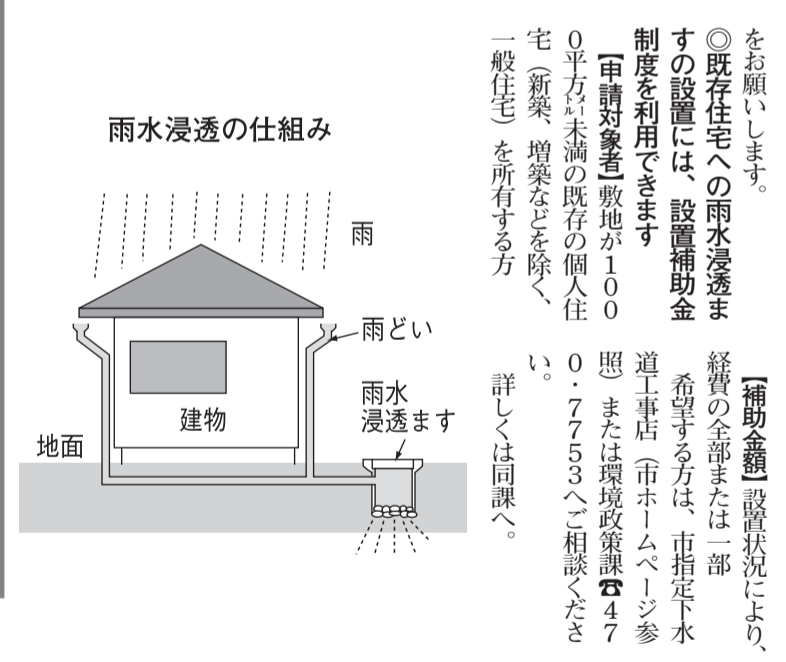

市では、地方自治法に基づき東日本大震災の被災地である岩手県大槌町へ、4月1日から1年間の予定で、市職員1人を派遣中である。

柳窪旧集落の古民家見学会。旧集落の古民家見学会と柳窪子(ばやし)の観賞。

市の特性を生かして。市の特性を生かして。市の特性を生かして。

ひばりが丘団地南公園が完成しました

ボール遊びもできる「ひばりが丘団地南公園」

ひばりが丘団地地区南部(南部地域センター西側)に、新しい公園が完成しました。この公園は、市民の皆さんのご意見を頂きながら、UR都市機構と市が協議を重ね設計し、UR都市機構が整備した市の公園です。

湧水や河川を守るために 宅地内の雨水浸透ますの設置にご協力ください

雨水浸透の仕組み。雨水は建物から雨水溜り桶に溜まり、雨水溜り桶から雨水浸透ますに落ち、地下の層に浸透します。

高等技能訓練促進費事業

自立支援教育訓練給付金事業、高等技能訓練促進費事業。市では、母子家庭の母が就職に向けた能力開発講座などに取得した資格の取得が容易になるよう、看護師や保育士などの養成機関での一

被災地支援のための市職員派遣状況