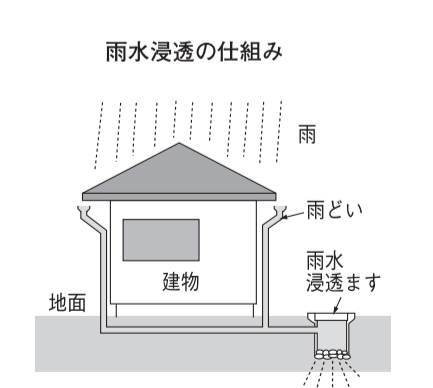

ガイド

薬湯の日「南天の湯」
日場26年1月5日(日)、源の湯(東本町7-6、471・0005)、午後3時半～11時日小学生以下は無料日各利用施設(今回は「源の湯」のみで開催)