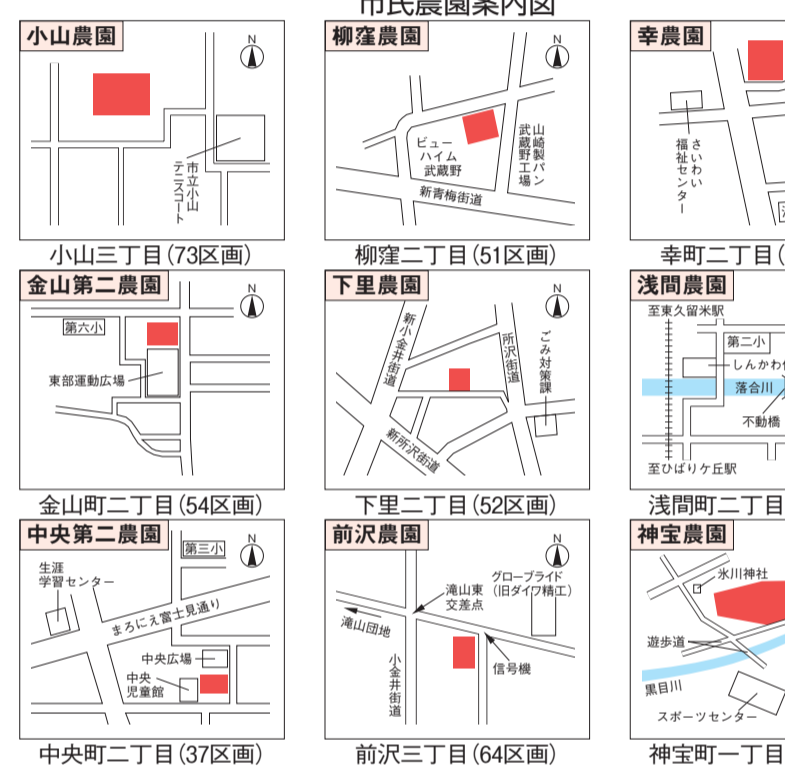

市民農園利用者を募集します

市では、市民の皆さんに土に親しみ収穫の楽しさと専らを実感していただけるよう、農家の方から農地をお借りして「市民農園」を開設して...

利用申込書に必要事項を記入の上、はがき1枚表面に住所、氏名を記入を添えて、〒200-318555、

25年度資源回収報奨金(後期分)の交付申請を受け付けます
市では、市民の皆さんで組織する団体が、新聞・雑誌・段ボール・古布・アルミ缶など...

認知症介護者家族会を開催します
認知症の高齢者を介護するご家族の方、日々の不安や心配事を気軽に話して来たい...

市民農園案内図
市民農園案内図
市民農園案内図
市民農園案内図

環境ウォッチング 「冬の渡り鳥観察会」

自由学園 東久留米バードウォッチングの会との協力により、環境ウォッチング「冬の渡り鳥観察会」を実施します...

市民環境会議くらし部会では、地産地消とフードマイレージを題材に調理実習と...

「関東・水と緑のネットワーク拠点百選」に「向山緑地・立野川源流域」が選ばれました
25年度の「関東・水と緑のネットワーク拠点百選」(一般社団法人関東地域づくり協会)...

「向山緑地・立野川源流域」が選ばれました
25年度の「関東・水と緑のネットワーク拠点百選」(一般社団法人関東地域づくり協会)...

1月26日は文化財防火デーです
昭和24年1月に奈良県の法隆寺堂宇で発生した火災など、国の重要文化財が焼損した...

市民環境会議くらし部会では、地産地消とフードマイレージを題材に調理実習とフードマイレージ地図作りを行います...

「第10回開運!東久留米七福神めぐり」
「地酒ひがくるめ 七福神めぐり純米酒」を同組合「開運!東久留米七福神めぐり」を記念し、今年も...

オリジナル フレーム切手 「東久留米七福神めぐり」を販売します

「地酒ひがくるめ 七福神めぐり純米酒」を同組合「開運!東久留米七福神めぐり」を記念し、今年も...

「地酒ひがくるめ 七福神めぐり純米酒」を同組合「開運!東久留米七福神めぐり」を記念し、今年も...

「地酒ひがくるめ 七福神めぐり純米酒」を同組合「開運!東久留米七福神めぐり」を記念し、今年も...

「地酒ひがくるめ 七福神めぐり純米酒」を同組合「開運!東久留米七福神めぐり」を記念し、今年も...

「地酒ひがくるめ 七福神めぐり純米酒」を同組合「開運!東久留米七福神めぐり」を記念し、今年も...

「地酒ひがくるめ 七福神めぐり純米酒」を同組合「開運!東久留米七福神めぐり」を記念し、今年も...

「地酒ひがくるめ 七福神めぐり純米酒」を同組合「開運!東久留米七福神めぐり」を記念し、今年も...